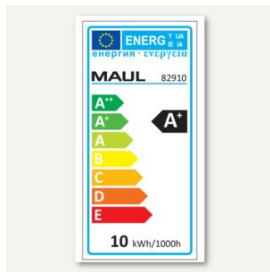

MAUL Tischleuchte mit Klemmfuß, Lieferung ohne Leuchtmittel / Sockel E27, Metall, 8230796

Artikel-Nr.:	76375E
Marke:	MAUL
Hersteller-Nr.:	8230796
Produkt-Typ:	Tischleuchte
Farbe:	silber
Höhe:	51 cm
Länge:	cm
Fußform:	Klemmfuß
Sockelausführung:	E27
Leistung:	10 Watt
Beleuchtungsstärke:	Lux
Lichtstrom:	Lumen
Farbtemperatur:	4000 Kelvin
Farbwiedergabewert:	Ra
Lebensdauer:	Stunden
inkl. Leuchtmittel:	Nein
Besonderheiten:	Tischklemme
Liefereinheit:	1 Leuchte
EAN:	4002390079174

- flexibel in alle Richtungen einstellbar
- Smart Home fähig mit passendem Leuchtmittel
- geeignet für 10 Watt LED-Leuchtmittel (Sockel E27), 4000 Kelvin, neutralweißes Licht => siehe Zubehör
- Leuchte ist grundsätzlich geeignet für Leuchtmittel der Effizienzklassen A+ bis B
- kein Stromverbrauch im ausgeschalteten Zustand durch An- und Ausschalter
- Arm und Leuchtenkopf aus verchromtem Metall, um 360° drehbar und 120° neigbar
- Armlänge unten und oben: jeweils 35 cm
- Höhe in normaler Arbeitsstellung: 51 cm
- Leuchtenkopf/Ø: 17 cm
- Reflektor für optimale Lichtausnutzung
- stabiler Klemmfuß (Klemmweite bis 5,5 cm)
- An- und Ausschalter am Kabel
- umweltschonende und sichere Verpackung, recycelbar
- Farbe: silber