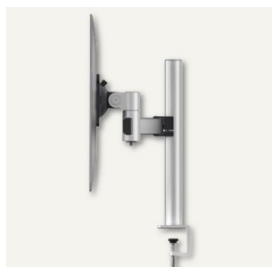

Befestigung: Tischklemme

Durable Monitorhalterung mit Arm für 2 Monitore bis 27", mit Tischklemme, Alu, silber, 508523

Artikel-Nr.:	74780E
Marke:	Durable
Hersteller-Nr.:	508523
Anbringung an:	Tisch
für Flachbildschirm:	Ja
für Laptop:	Nein
Kapazität:	2 Monitore
Schwenkarm(e) vorhanden:	Ja
Länge Schwenkarm:	cm
VESA-Schnittstelle:	75/100
Stellfläche:	cm
Höhenverstellbar:	Ja
Höhe:	44.5 cm
Farbe:	silber metallic
max. Tragkraft (pro Monitor):	8 kg
360° rotierbar:	Ja
Neigung insgesamt:	110 °
schwenkbar um:	°
Besonderheit:	bis 27 Zoll
Serie:	PRO
Liefereinheit:	1 Stück
EAN:	4005546998404

- verstellbare Tischhalterung mit Tischklemme für 2 Monitore
- Monitorhalterung besteht aus Tischsäule, Querstrebe und 2 verschiebbaren, drehbaren VESA-Befestigungen für Monitore
- individuell einstellbare Höhe, Neigung und Positionierung der Bildschirme
- extra leichte Anbringung des Bildschirms durch Einrasten in Halterung
- Sicherheitssystem schützt vor Abrutschen der Geräte bei Höhenverstellung
- inkl. 5 individuell anbringbarer Kabelklemmen für geordnete Kabelführung
- hochwertige Materialien für eine lange Lebensdauer: aus Aluminium und Premium-Kunststoffen
- umweltfreundlich in Anlehnung an die ISO 14021: zu 100 %