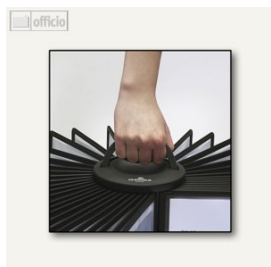

Sie finden diesen Artikel auch direkt unter:

<https://www.officio.de/waren/anr/739234>

	Preise mit MwSt.	ohne MwSt.
	225,87 €	189,80 €
ab 3 Sets	222,31 €	186,81 €

Für Lieferungen innerhalb Deutschlands berechnen wir bis zu einem Warenwert von 89,25 € (75,- € netto + MwSt.) einen Frachtkostenanteil von 5,36 € (4,50 € netto + MwSt.).

Ab einem Warenwert von 89,25 € (75,- € netto + MwSt.) erfolgt die Lieferung frei Haus.

Stand: 17.05.2025 11:06