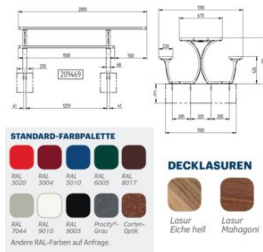

## PROCITY Picknicktisch SEVILLA mit Rollstuhlplatz, Länge 200 cm, Stahl / Holz, 209469

Artikel-Nr.: 73788E

Marke: PROCITY

Hersteller-Nr.: 209469

PROCITY Picknicktisch SEVILLA

Ein Picknicktisch, der in einer für Menschen mit eingeschränkter Mobilität geeigneten Version mit Rollstuhlplatz (versetzte Basis für Rollstuhlfahrer) erhältlich ist und eine hochwertige Alternative zu Tischen aus Kiefernholz darstellt.

- Struktur: Stahlguss, beschichtet in PROCITY grau (weitere RAL-Farben auf Anfrage möglich)
- Sitzflächen und Tischplatte: Latten aus Tropenholz, 36 mm stark
- Lasur-Fertigstellung in Mahagoni oder Eiche hell
- Montage auf Bodenplatten (montagebereite Lieferung)
- Abmessungen: Länge 2000 x Breite 1320 x Höhe 750 mm

Ausführung für Menschen mit eingeschränkter Mobilität  
Der Parktisch hat im Gegensatz zur Standardausführung eine versetzte Basis und bietet dadurch auch Platz für Rollstühle.

Liefereinheit: 1 Stück

Sie finden diesen Artikel auch direkt unter: