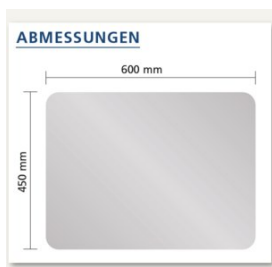

Rückwand aus Edelstahl

ABMESSUNGEN

Sie finden diesen Artikel auch direkt unter:

<https://www.officio.de/waren/anr/68286E>

**Zubehör zu diesem Artikel:**

Halterung für 2 Spiegel, (Ø)76 mm x (L)1.30 m, feuerverzinkter Stahl, SUP2M

Vialux Pfeiler für Spiegel, (Ø)76 mm x (H)4 m

## Vialux Nahrungsmittelindustriespiegel Edelstahl, 60x45cm, max.Abstand 9 m/90°, rostfrei, 815

Artikel-Nr.:	68286E
Marke:	Vialux
Hersteller-Nr.:	815
Nutzung:	Nahrungsmittelindustrie
Spiegeleigenschaft:	konvex
Form:	rechteckig
Breite (Spiegelfläche):	600 mm
Höhe (Spiegelfläche):	450 mm
Material:	Edelstahl
Gewicht:	15 kg
Besonderheit:	geeignet für die Nahrungsmittelindustrie, Halterung aus rostfreiem Edelstahl
Beobachterabstand zum Spiegel (max.):	9 m
max. Blickwinkel:	90 °
Serie:	Edelstahl

Vialux Industriespiegel / Logistikspiegel

Empfohlen für Umgebungen mit speziellen gesetzlichen Regelungen, z.B. in der Nahrungsmittelindustrie!

- Form: rechteckig
- Spiegelfläche (Vorder- und Rückseite) integral aus rostfreiem Edelstahl
- maximaler Beobachterabstand zum Spiegel ca. 9 m
- Wölbung: Blickwinkel 90° zur Überprüfung von 2 Richtungen
- ohne Rahmen und ohne Dichtung
- Rückwand aus Edelstahl und vollkommen wasserdicht
- optimales Spiegelbild
- Halterung aus rostfreiem Edelstahl, respektiert sämtliche gesetzliche Regelungen der Nahrungsmittelindustrie > für Wände und Pfeiler mit Ø 60 - 90 mm
- für sämtliche Modelle sind passende Pfosten verfügbar > siehe Zubehör
- Bruttogewicht: 15 kg
- entspricht der europäischen Vorschrift Nr. 852/2004
- einfache Reinigung
- 100% recycelbar