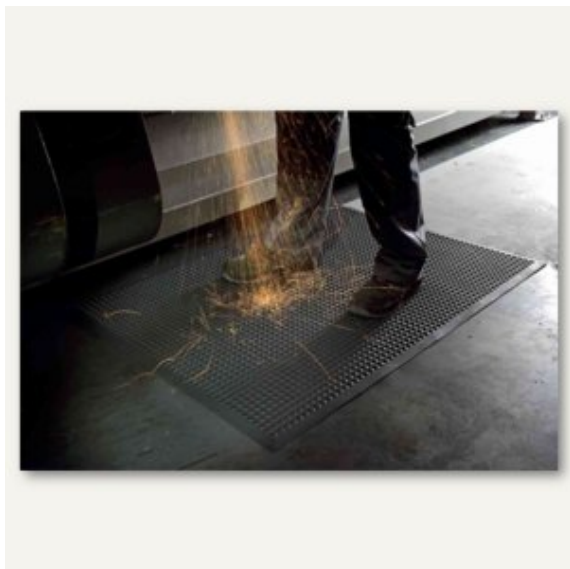

- hochelastische Noppen auf der Oberseite; ideale physiologische Federung
- lärm-dämmend; senkt den Trittschallpegel in den Einsatzbereichen
- gute Isolierung gegen kalte Böden
- schwer entflammbar
- elektrostatische Entladung
- keine Stolperkanten, die Matte ist an allen Seiten abgeschragt
- verschleißfest
- bedingt beständig gegen Öl und die meisten Chemikalien
- temperaturbeständig von - 40 Grad bis + 80 Grad
- lose verlegbar - muss nicht verklebt oder fixiert werden
- ist befahrbar (Sackkarren, Handwagen, Materialwagen usw.)
- einfache Reinigung
- Stärke: 14 mm
- Gewicht: 5,2 kg/qm
- Farbe: schwarz

Maße: 950 x 1.250 x 14 mm

** Sondergrößen auf Anfrage erhältlich! **

Anwendungsbeispiele:

- an Fließbändern, Werkbänken und Schweißarbeitsplätzen
- an Kommissionier- und Packstationen
- in Lagerbereichen
- an Verkaufstheken und Informationsschaltern

Für wen geeignet:

- Industriebetriebe
- Werkstätten
- Großküchen / Kantinen
- Gastronomie

Sie finden diesen Artikel auch direkt unter:

<https://www.officio.de/waren/anr/60555E>

Zubehör zu diesem Artikel:

[miltex Ableitkabel für Arbeitsplatzmatte Yoga Ergonomie ESD/ESD B1, 12190](#)