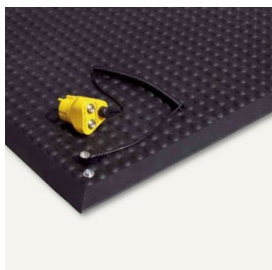

miltex Arbeitsplatzmatte Yoga Ergonomie ESD/B1 - 950 x 1.250 x 14 mm, Polyurethan, 17063

Artikel-Nr.:	60555E
Marke:	miltex
Hersteller-Nr.:	17063
EAN:	4260061899937

miltex Arbeitsplatzmatte

Arbeitsplatzmatte aus 100 % Polyurethan - für den Innen- & Außenbereich; schwer entflammbar & mit elektrostatischer Entladung!

- hochelastische Noppen auf der Oberseite; ideale physiologische Federung
- lärm-dämmend; senkt den Trittschallpegel in den Einsatzbereichen
- gute Isolierung gegen kalte Böden
- schwer entflammbar
- elektrostatische Entladung
- keine Stolperkanten, die Matte ist an allen Seiten abgeschragt
- verschleißfest
- bedingt beständig gegen Öl und die meisten Chemikalien
- temperaturbeständig von - 40 Grad bis + 80 Grad
- lose verlegbar - muss nicht verklebt oder fixiert werden
- ist befahrbar (Sackkarren, Handwagen, Materialwagen usw.)
- einfache Reinigung
- Stärke: 14 mm
- Gewicht: 5,2 kg/qm
- Farbe: schwarz

Maße: 950 x 1.250 x 14 mm

** Sondergrößen auf Anfrage erhältlich! **

Anwendungsbeispiele:

- an Fließbändern, Werkbänken und Schweißarbeitsplätzen
- an Kommissionier- und Packstationen
- in Lagerbereichen
- an Verkaufstheken und Informationsschaltern

Für wen geeignet:

- Industriebetriebe
- Werkstätten
- Großküchen / Kantinen
- Gastronomie

Sie finden diesen Artikel auch direkt unter:

<https://www.officio.de/waren/anr/60555E>

Zubehör zu diesem Artikel:

[miltex Ableitkabel für Arbeitsplatzmatte Yoga Ergonomie ESD/ESD B1, 12190](#)