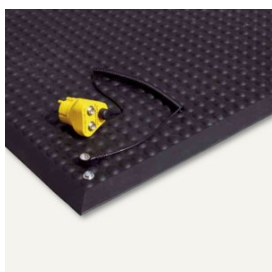

miltex Arbeitsplatzmatte Yoga Ergonomie ESD/B1 - 650 x 950 x 14 mm, Polyurethan, 17061

Artikel-Nr.:	60554E
Marke:	miltex
Hersteller-Nr.:	17061
EAN:	4260061899920

miltex Arbeitsplatzmatte

Arbeitsplatzmatte aus 100 % Polyurethan - für den Innen- & Außenbereich; schwer entflammbar & mit elektrostatischer Entladung!

- hochelastische Noppen auf der Oberseite; ideale physiologische Federung
- lärmdämmend; senkt den Trittschallpegel in den Einsatzbereichen
- gute Isolierung gegen kalte Böden
- schwer entflammbar
- elektrostatische Entladung
- keine Stolperkanten, die Matte ist an allen Seiten abgeschrägt
- verschleißfest
- bedingt beständig gegen Öl und die meisten Chemikalien
- temperaturbeständig von - 40 Grad bis + 80 Grad
- lose verlegbar - muss nicht verklebt oder fixiert werden
- ist befahrbar (Sackkarren, Handwagen, Materialwagen usw.)
- einfache Reinigung
- Stärke: 14 mm
- Gewicht: 5,2 kg/qm
- Farbe: schwarz

Maße: 650 x 950 x 14 mm

** Sondergrößen auf Anfrage erhältlich! **

Anwendungsbeispiele:

- an Fließbändern, Werkbänken und Schweißarbeitsplätzen
- an Kommissionier- und Packstationen
- in Lagerbereichen
- an Verkaufstheken und Informationsschaltern

Für wen geeignet:

- Industriebetriebe
- Werkstätten
- Großküchen / Kantinen
- Gastronomie

Sie finden diesen Artikel auch direkt unter:

<https://www.officio.de/waren/anr/60554E>

Zubehör zu diesem Artikel:

[miltex Ableitkabel für Arbeitsplatzmatte Yoga Ergonomie ESD/ESD B1, 12190](#)