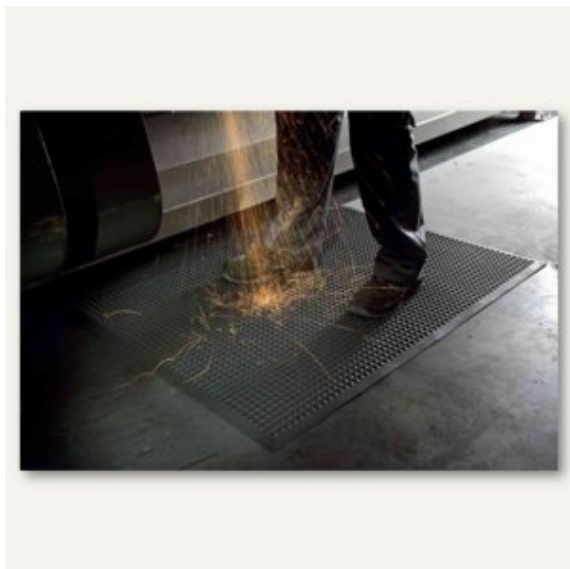

- hochelastische Noppen auf der Oberseite; ideale physiologische Federung
- lärmdämmend; senkt den Trittschallpegel in den Einsatzbereichen
- gute Isolierung gegen kalte Böden
- schwer entflammbar
- elektrostatische Entladung
- keine Stolperkanten, die Matte ist an allen Seiten abgeschrägt
- verschleißfest
- bedingt beständig gegen Öl und die meisten Chemikalien
- temperaturbeständig von - 40 Grad bis + 80 Grad
- lose verlegbar - muss nicht verklebt oder fixiert werden
- ist befahrbar (Sackkarren, Handwagen, Materialwagen usw.)
- einfache Reinigung
- Stärke: 14 mm
- Gewicht: 5,2 kg/qm
- Farbe: schwarz

Maße: 650 x 950 x 14 mm

** Sondergrößen auf Anfrage erhältlich! **

Anwendungsbeispiele:

- an Fließbändern, Werkbänken und Schweißarbeitsplätzen
- an Kommissionier- und Packstationen
- in Lagerbereichen
- an Verkaufstheken und Informationsschaltern

Für wen geeignet:

- Industriebetriebe
- Werkstätten
- Großküchen / Kantinen
- Gastronomie

Sie finden diesen Artikel auch direkt unter:

<https://www.officio.de/waren/anr/60554E>

Zubehör zu diesem Artikel:

[miltex Ableitkabel für Arbeitsplatzmatte Yoga Ergonomie ESD/ESD B1, 12190](#)