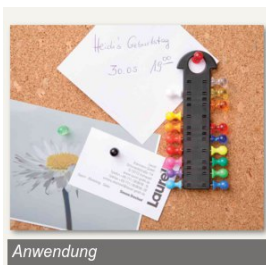

Sie finden diesen Artikel auch direkt unter:

<https://www.officio.de/waren/anr/58827E>

Für Lieferungen innerhalb Deutschlands berechnen wir bis zu einem Warenwert von 89,25 € (75,- € netto + MwSt.) einen Frachtkostenanteil von 5,36 € (4,50 € netto + MwSt.).

Ab einem Warenwert von 89,25 € (75,- € netto + MwSt.) erfolgt die Lieferung frei Haus.

Stand: 17.05.2025 14:33