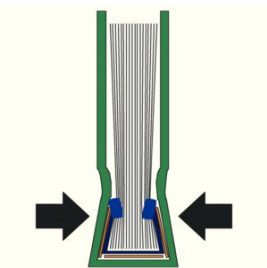

Sie finden diesen Artikel auch direkt unter:

<https://www.officio.de/waren/anr/31895E>

Zubehör zu diesem Artikel:

[LEITZ Buchbindegerät impressBIND 140 - für bis zu 140 Blatt, 7447-00-00](#)

[LEITZ Buchbindegerät impressBIND 280 - für bis zu 280 Blatt, 7388-00-00](#)

Für Lieferungen innerhalb Deutschlands berechnen wir bis zu einem Warenwert von 89,25 € (75,- € netto + MwSt.) einen Frachtkostenanteil von 5,36 € (4,50 € netto + MwSt.).

Ab einem Warenwert von 89,25 € (75,- € netto + MwSt.) erfolgt die Lieferung frei Haus.

Stand: 17.05.2025 14:09