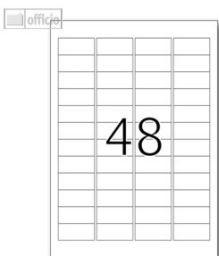

Sie finden diesen Artikel auch direkt unter:

<https://www.officio.de/waren/anr/24335E>

Für Lieferungen innerhalb Deutschlands berechnen wir bis zu einem Warenwert von 89,25 € (75,- € netto + MwSt.) einen Frachtkostenanteil von 5,36 € (4,50 € netto + MwSt.).

Ab einem Warenwert von 89,25 € (75,- € netto + MwSt.) erfolgt die Lieferung frei Haus.