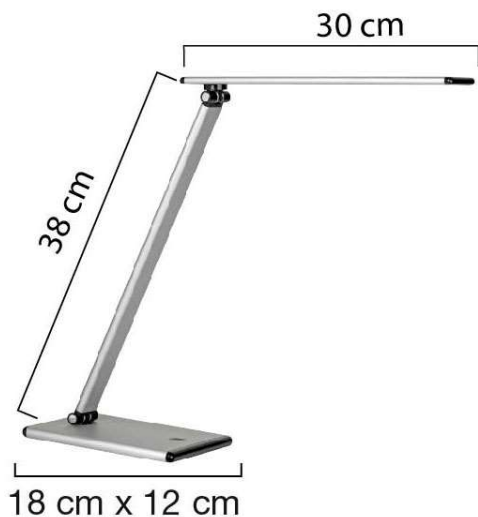

TERRA

Faltbare Schreibtischleuchte mit Dimmfunktion

Variabel

TERRA ist mit einem leistungsstarken und zugleich sparsamen LED-Modul ausgestattet. Über einen Tastschalter am Leuchtenfuß können 4 Lichtstärken ausgewählt werden. So kann die Beleuchtung an wechselnde Lichtverhältnisse im Laufe des Arbeitstages angepasst werden.

*Tastschalter zur Einstellung
4 verschiedener Lichtstärken*

Flexibel

TERRA hat ein Drehgelenk am Sockel sowie einen langgezogenen dreh- und neigbaren Kopf. Zum Transport kann die robuste Leuchte platzsparend zusammengefaltet werden.

*Dreh- und
neigbarer
Kopf*

*Drehgelenk am
Sockel (+/-20°)*

Effizient

Die moderne LED-Technik der TERRA gewährleistet optimale Lichtstreuung ohne Blendeffekte und sorgt so für hohen Sehkomfort. Eine Lichtausbeute von 100 lm/W belegt die Effizienz des LED-Moduls.

LED

UNILUX

Maße

Technische Daten

Material

Aluminium, ABS

Leuchtmittel

LED 6 W (eingebaut, nicht austauschbar)