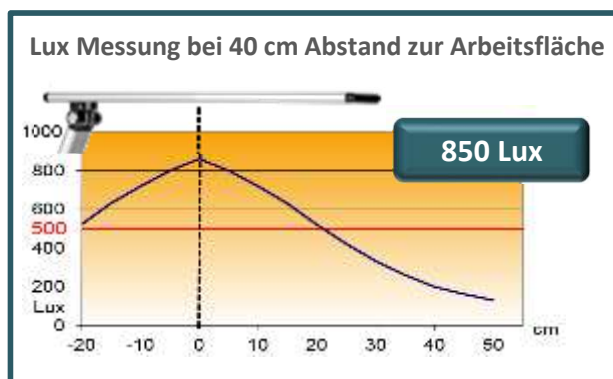

*Dreh- und
neigbarer
Kopf*

*Drehgelenk am
Sockel (+/-20°)*

Effizient

Die moderne LED-Technik der TERRA gewährleistet optimale Lichtstreuung ohne Blendeffekte und sorgt so für hohen Sehkomfort. Eine Lichtausbeute von 100 lm/W belegt die Effizienz des LED-Moduls.

LED

UNILUX

Maße

Technische Daten

Material

Aluminium, ABS

Leuchtmittel

LED 6 W (eingebaut, nicht austauschbar)

Netzteil

Am Kabel, am Stecker abnehmbar

Art. Nr.	Farbe	Energie-Verbrauch KW/1000 h	Lm	Lm/W	Farbtemperatur T°	CRI	Lebensdauer Leuchtmittel	Garantie	Net Gewicht	EAN code
400077409	Metall-grau	6	500	100	3.500 K	80	40.000 Std.	2 Jahre	1,2 kg	3595560012855