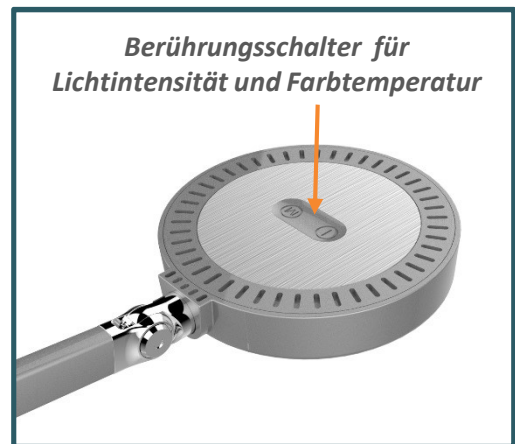

Maße

Technische Daten

Material

Aluminium

Stahl

ABS