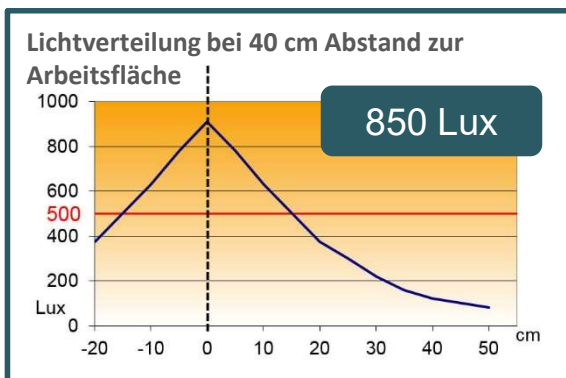

## Maße

### Leuchtmittel

LED 5W (eingebaut, nicht austauschbar)

SAP Nr.	Farbe	Energieverbrauch kW/1000 h	Lm	Lm /W	Lichtfarbe T°	CRI	Lebensdauer Leuchtmittel*	Garantie	Netto Gewicht	EAN code
400092054	Metalgrau und Chrom	5	500	100	3.000 K 4.500 K 6.500 K	>80	50.000h	1 Jahr	4,0kg	3595560014286