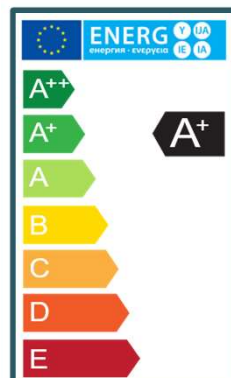

### Ergonomisch

SENZA ist mit einem sehr leistungsstarken LED-Modul ausgestattet. Abgestimmt auf verschiedene Aktivitäten im Laufe des Tages können über eine Berührungstaste am Leuchtenkopf 4 unterschiedliche Lichtintensitäten ausgewählt werden. Die Farbtemperatur lässt sich stufenlos oder in drei vorgegebenen Schritten (3.000, 4.500, 6.500 K) anpassen. Die letzte Einstellung wird automatisch gespeichert.

### Leuchtmittel

LED 5W (eingebaut, nicht austauschbar)

SAP Nr.	Farbe	Energieverbrauch kW/1000 h	Lm	Lm /W	Lichtfarbe T°	CRI	Lebensdauer Leuchtmittel*	Garantie	Netto Gewicht	EAN code
400092054	Metalgrau und Chrom	5	500	100	3.000 K 4.500 K 6.500 K	>80	50.000h	1 Jahr	4,0kg	3595560014286