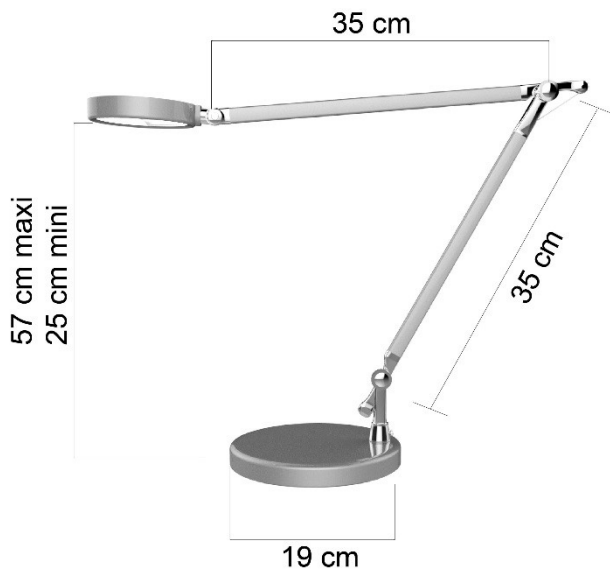

### Design

Der lange schlanke Arm und der runde Kopf geben SENZA eine elegante Linie. Die beiden Schalter sind oben auf dem Leuchtenkopf angebracht, so dass sie in jeder Position bequem erreichbar sind.

### Großer Aktionsradius

Dank des zweigeteilten Arms bietet SENZA große Flexibilität. Drei Feder-Gelenke ermöglichen fließende Bewegungen für die optimale Ausrichtung. Am Fuß kann die Leuchte um 360° gedreht werden. Zusätzlich ist der Kopf rundum beweglich.

## Maße