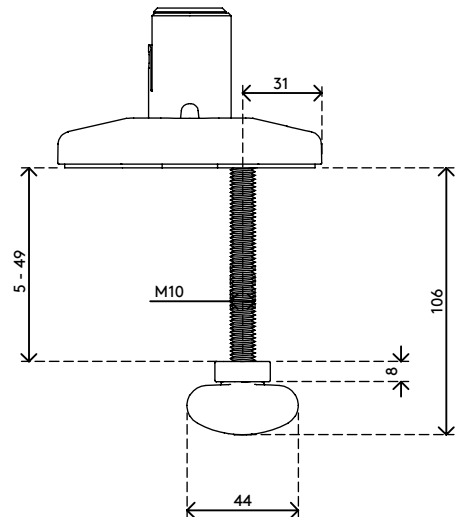

65.810

Viewprime Durchtisch - Befestigung 810

Die Durchtischbefestigung ist die stabilste Art, den einzelnen Viewprime plus Monitorarm (65.110) an Ihrem Schreibtisch zu befestigen. Diese Befestigung kann auch an die meisten Kabelmanagement-Aussparungen eines Schreibtischs montiert werden.

- Geeignet für eine Tischplattenstärke von 5 bis 49 mm
- Durchmesser der Schraube: M10
- Erforderliches Bolzenloch (mind. Ø10 mm - max. Ø80 mm)
- Montageoption für einzelnen Viewprime plus Monitorarm 65.110

viewprime ^x

Viewprime Durchtisch - Befestigung 810

2021/03/25

65.810

 160 x 140 x 60 mm

 1 pcs

 weiß

 1,284 kg