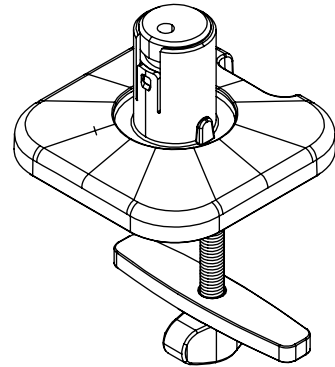

65.810

Viewprime Durchtisch - Befestigung 810

Die Durchtischbefestigung ist die stabilste Art, den einzelnen Viewprime plus Monitorarm (65.110) an Ihrem Schreibtisch zu befestigen. Diese Befestigung kann auch an die meisten Kabelmanagement-Aussparungen eines Schreibtischs montiert werden.

- Geeignet für eine Tischplattenstärke von 5 bis 49 mm
- Durchmesser der Schraube: M10
- Erforderliches Bolzenloch (mind. Ø10 mm - max. Ø80 mm)
- Montageoption für einzelnen Viewprime plus Monitorarm 65.110

viewprime ^x

Viewprime Durchtisch - Befestigung 810

2021/03/25

65.810

 160 x 140 x 60 mm

 1 pcs

 weiß

 1,284 kg