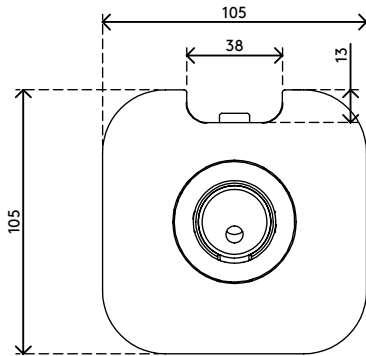

65.810

Viewprime Durchtisch - Befestigung 810

Die Durchtischbefestigung ist die stabilste Art, den einzelnen Viewprime plus Monitorarm (65.110) an Ihrem Schreibtisch zu befestigen. Diese Befestigung kann auch an die meisten Kabelmanagement-Aussparungen eines Schreibtischs montiert werden.

- Geeignet für eine Tischplattenstärke von 5 bis 49 mm
- Durchmesser der Schraube: M10
- Erforderliches Bolzenloch (mind. Ø10 mm - max. Ø80 mm)
- Montageoption für einzelnen Viewprime plus Monitorarm 65.110

viewprime ^x

Viewprime Durchtisch - Befestigung 810

2021/03/25

65.810

 160 x 140 x 60 mm

 1 pcs

 weiß

 1,284 kg