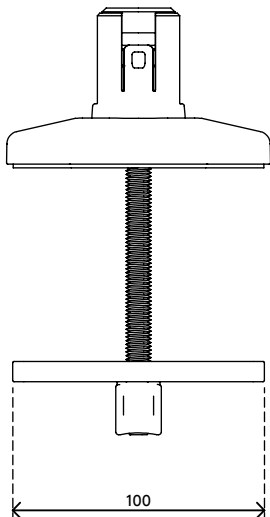

65.810

Viewprime Durchtisch - Befestigung 810

Die Durchtischbefestigung ist die stabilste Art, den einzelnen Viewprime plus Monitorarm (65.110) an Ihrem Schreibtisch zu befestigen. Diese Befestigung kann auch an die meisten Kabelmanagement-Aussparungen eines Schreibtischs montiert werden.

- Geeignet für eine Tischplattenstärke von 5 bis 49 mm
- Durchmesser der Schraube: M10
- Erforderliches Bolzenloch (mind. Ø10 mm - max. Ø80 mm)
- Montageoption für einzelnen Viewprime plus Monitorarm 65.110

viewprime ^x

Viewprime Durchtisch - Befestigung 810

2021/03/25

65.810

 160 x 140 x 60 mm

 1 pcs

 weiß

 1,284 kg