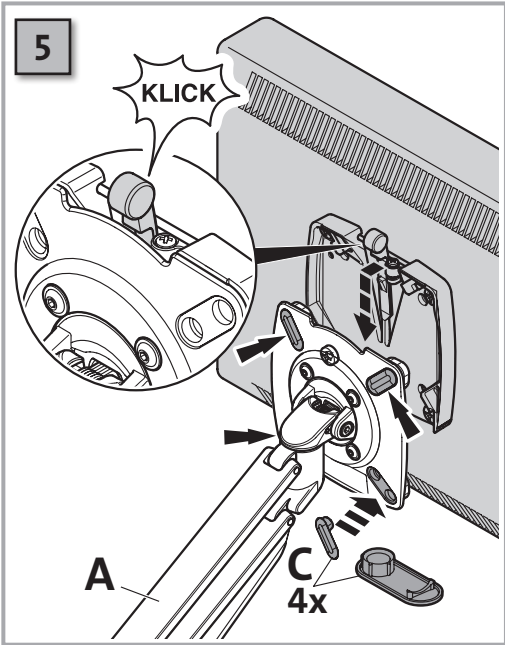

### Clu column adapter 1c

2

3

**Headquarters:**

Novus Dahle GmbH  
Breslauer Straße 34-38  
49808 Lingen (Ems)  
Germany

**Service contact:**

Novus Dahle GmbH  
Hessenweg 53  
49811 Lingen (Ems)  
Germany  
Tel.: +49 (0) 591 9140-457  
Fax: +49 (0) 591 9140-841  
E-Mail: [info@novus-dahle.com](mailto:info@novus-dahle.com)  
Web: [www.novus-dahle.com](http://www.novus-dahle.com)