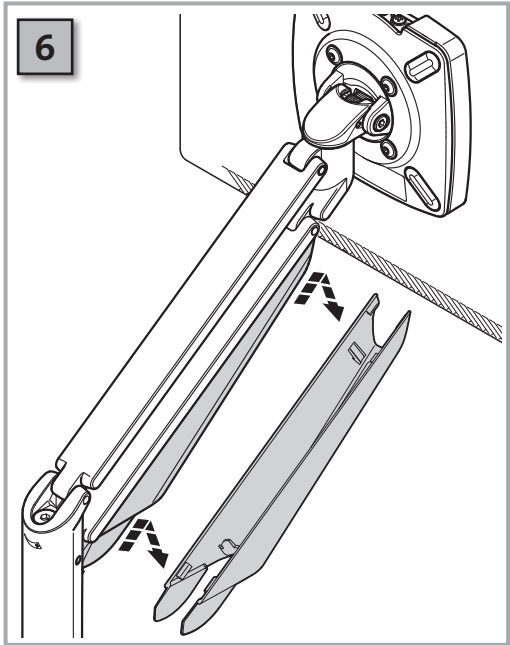

### Clu column adapter 1c

2

3

**Headquarters:**

Novus Dahle GmbH  
Breslauer Straße 34-38  
49808 Lingen (Ems)  
Germany

**Service contact:**

Novus Dahle GmbH  
Hessenweg 53  
49811 Lingen (Ems)  
Germany  
Tel.: +49 (0) 591 9140-457  
Fax: +49 (0) 591 9140-841  
E-Mail: [info@novus-dahle.com](mailto:info@novus-dahle.com)  
Web: [www.novus-dahle.com](http://www.novus-dahle.com)