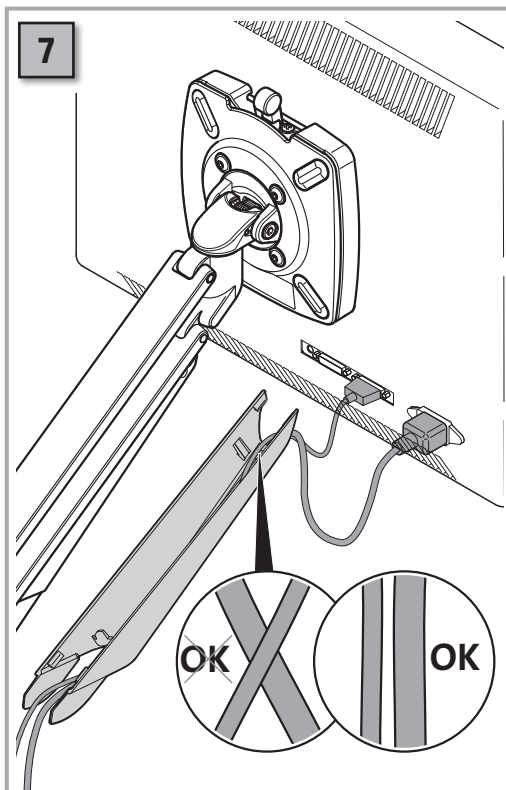

### Clu column adapter 1c

2

3

**Headquarters:**

Novus Dahle GmbH  
Breslauer Straße 34-38  
49808 Lingen (Ems)  
Germany

**Service contact:**

Novus Dahle GmbH  
Hessenweg 53  
49811 Lingen (Ems)  
Germany  
Tel.: +49 (0) 591 9140-457  
Fax: +49 (0) 591 9140-841  
E-Mail: [info@novus-dahle.com](mailto:info@novus-dahle.com)  
Web: [www.novus-dahle.com](http://www.novus-dahle.com)