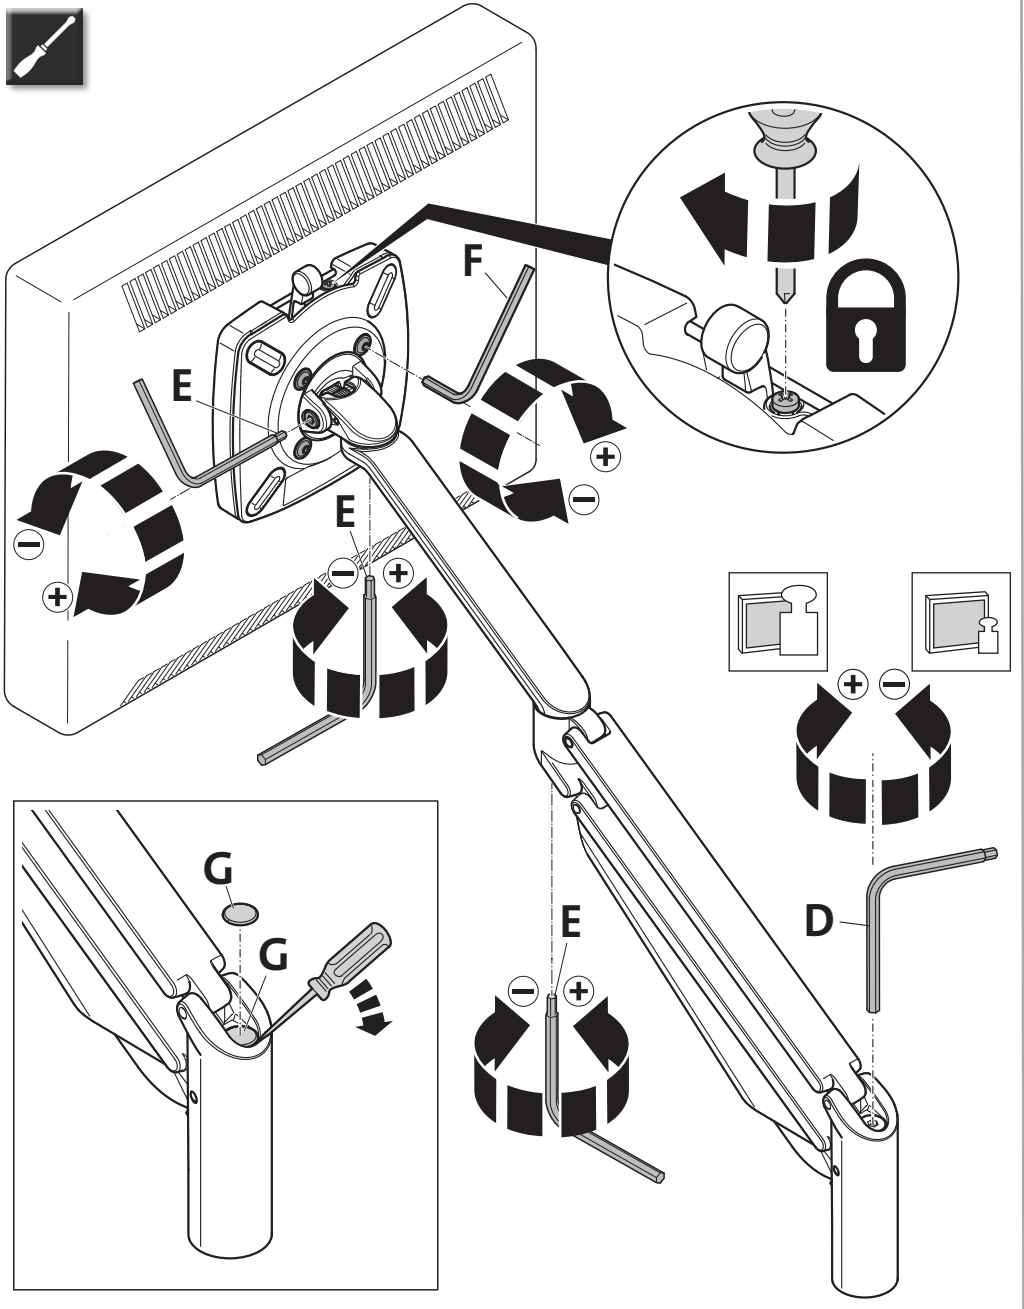

### Clu column adapter 1c

2

3

**Headquarters:**

Novus Dahle GmbH  
Breslauer Straße 34-38  
49808 Lingen (Ems)  
Germany

**Service contact:**

Novus Dahle GmbH  
Hessenweg 53  
49811 Lingen (Ems)  
Germany  
Tel.: +49 (0) 591 9140-457  
Fax: +49 (0) 591 9140-841  
E-Mail: [info@novus-dahle.com](mailto:info@novus-dahle.com)  
Web: [www.novus-dahle.com](http://www.novus-dahle.com)