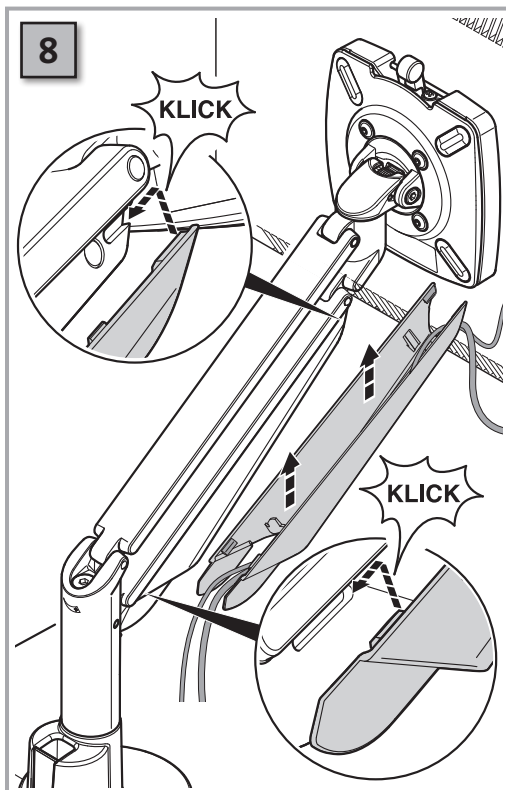

### Clu column adapter 1c

2

3

**Headquarters:**

Novus Dahle GmbH  
Breslauer Straße 34-38  
49808 Lingen (Ems)  
Germany

**Service contact:**

Novus Dahle GmbH  
Hessenweg 53  
49811 Lingen (Ems)  
Germany  
Tel.: +49 (0) 591 9140-457  
Fax: +49 (0) 591 9140-841  
E-Mail: [info@novus-dahle.com](mailto:info@novus-dahle.com)  
Web: [www.novus-dahle.com](http://www.novus-dahle.com)