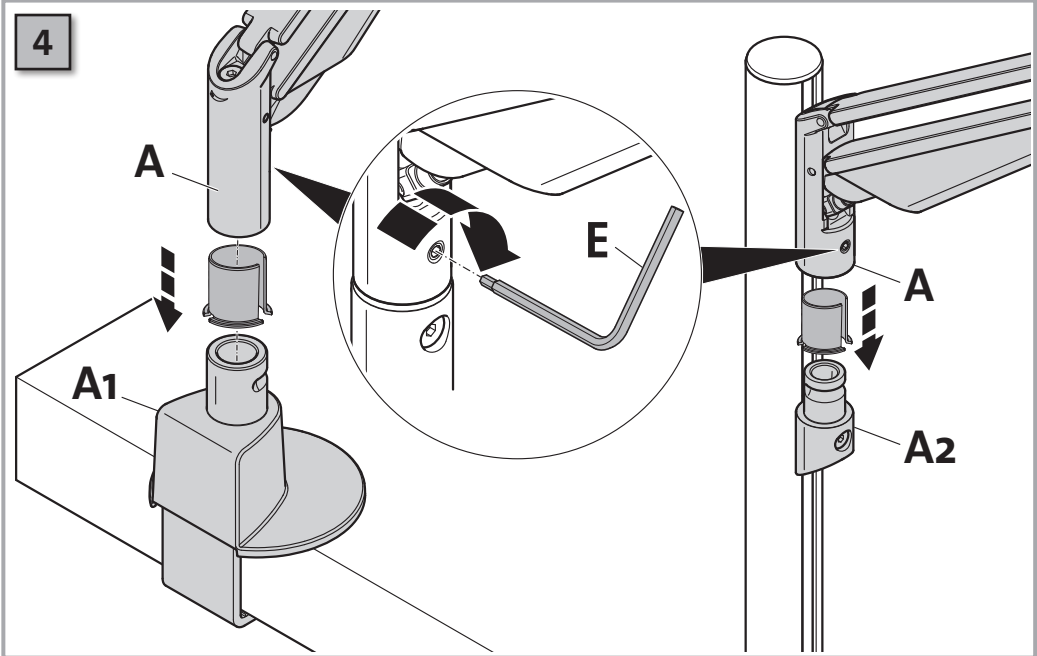

### Clu column adapter 1c

2

3

**Headquarters:**

Novus Dahle GmbH  
Breslauer Straße 34-38  
49808 Lingen (Ems)  
Germany

**Service contact:**

Novus Dahle GmbH  
Hessenweg 53  
49811 Lingen (Ems)  
Germany  
Tel.: +49 (0) 591 9140-457  
Fax: +49 (0) 591 9140-841  
E-Mail: [info@novus-dahle.com](mailto:info@novus-dahle.com)  
Web: [www.novus-dahle.com](http://www.novus-dahle.com)