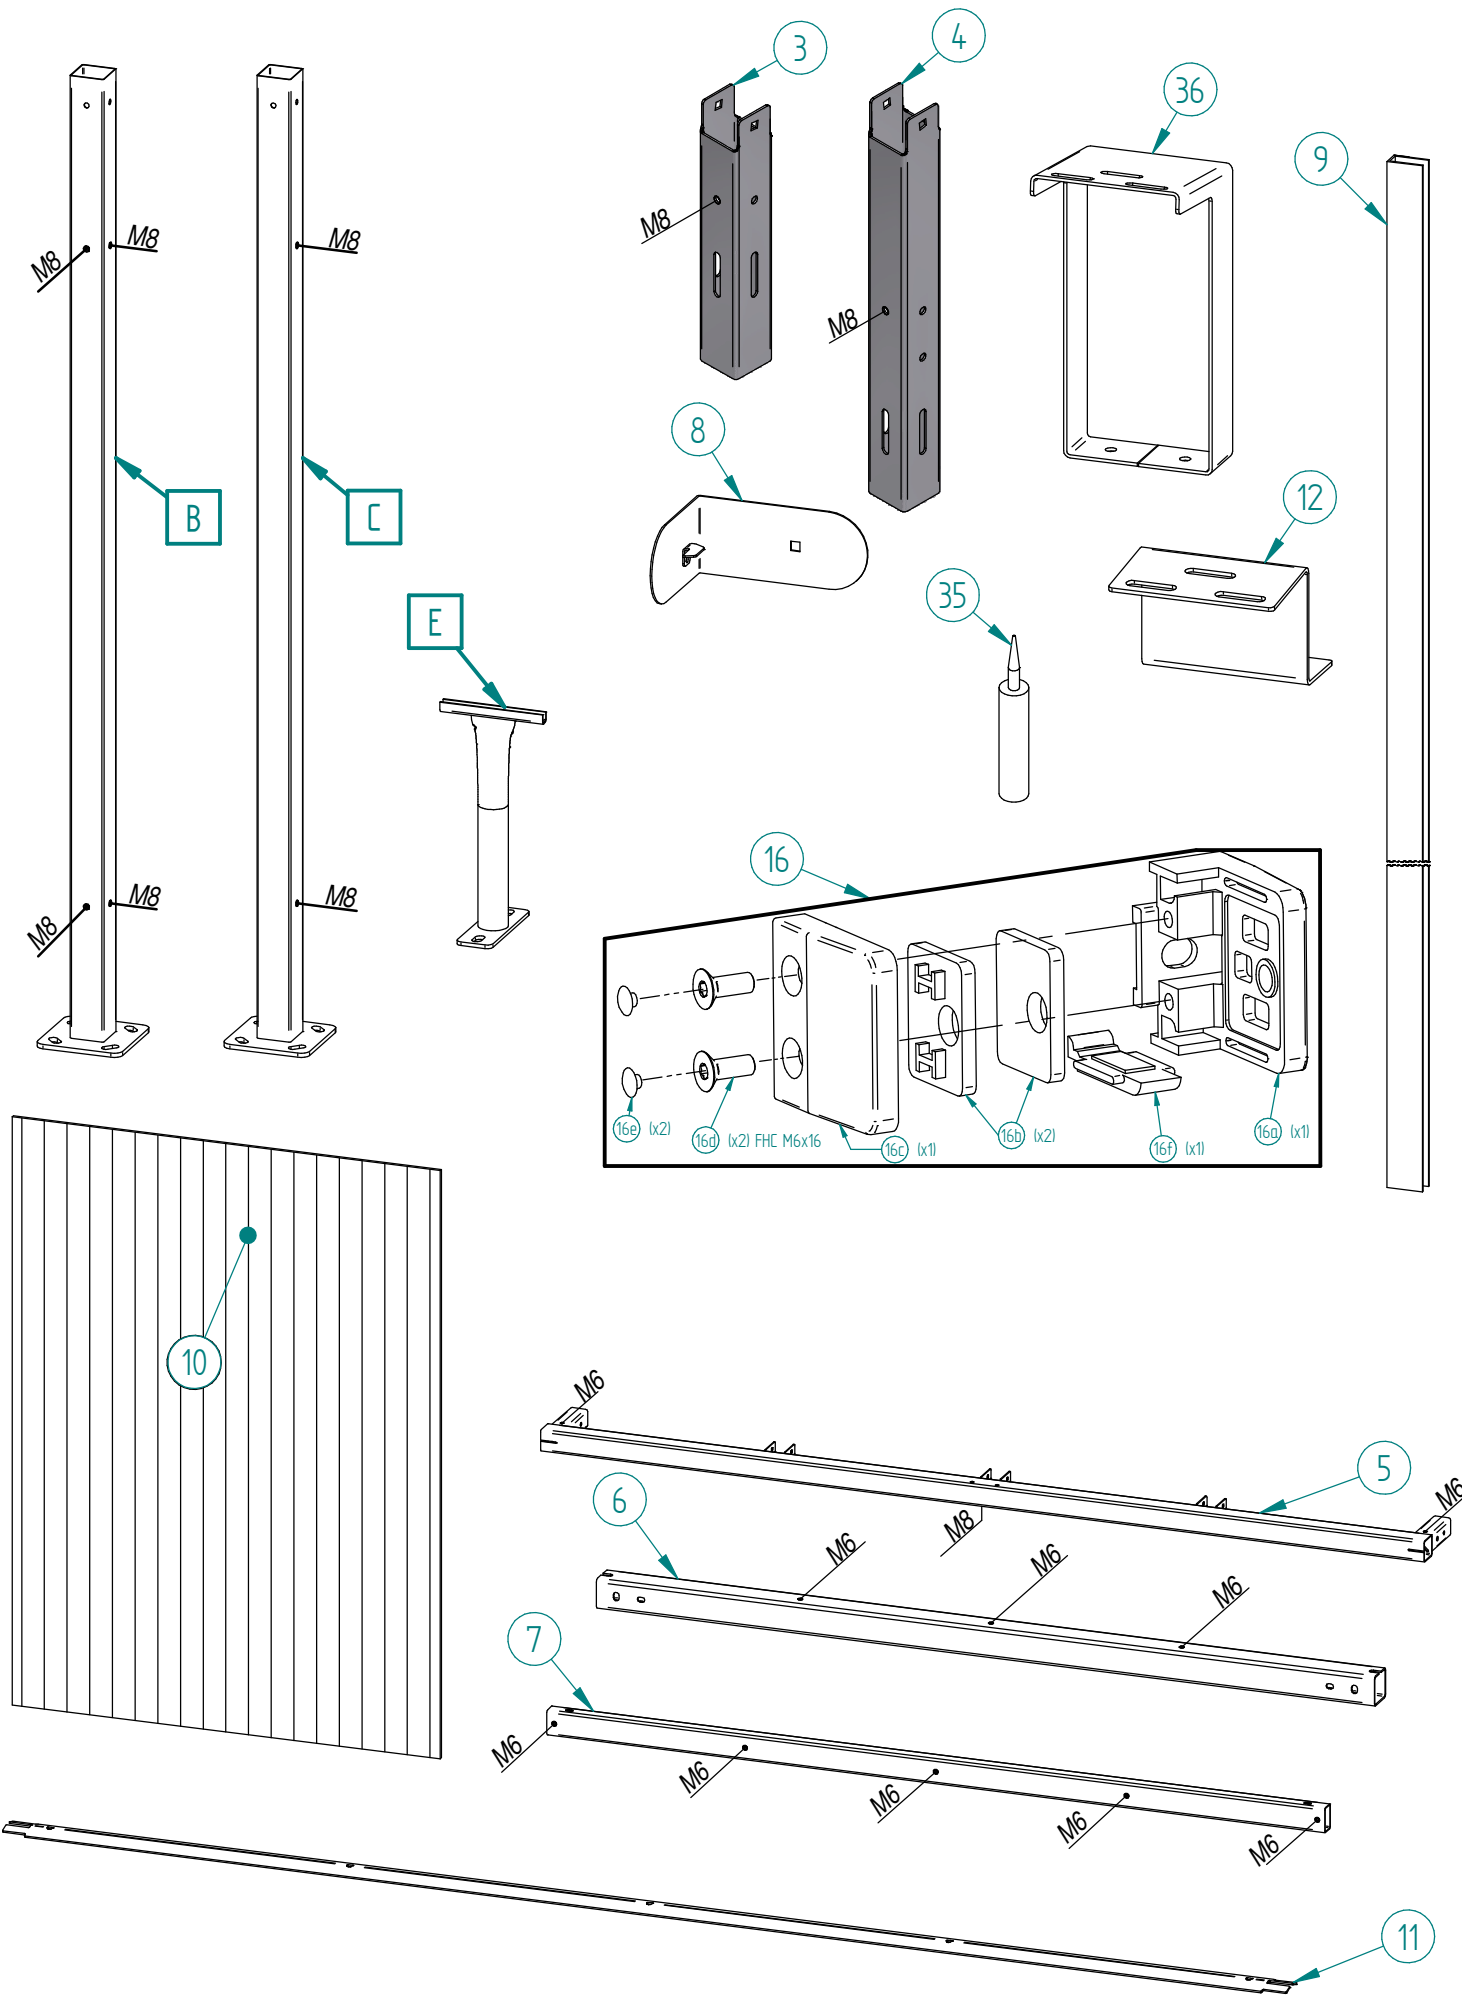

45	ACC22035	10	Vis BHC M6x40 Inox A2-70	
44	ACC01015	3	Adhésif "Fumeur"	
43	SF1529301-B	1	PINCE ENTRE VITRAGE	
36	SF1529405-05	1	PATTE DE FIXATION SUP. VITRE TOITURE	
35	ACC19111	1	SILICONE TRANSLUCIDE	
34	ACC18081	15	Rondelle Plate Ø6L A2	
33	ACC220216	15	Vis BHC M6x30 Inox A2-70	
32	ACC22185	10	Vis BHC M8x70 A2-70	
31	ACC04986	14	Écrou M8 Frein Borgne A2-70	
30	ACC05012	4	Écrou H M8 A2	
29	ACC02144	4	Vis BHC M8x80 A2-70	
28	ACC04981	4	Écrou M8 frein bague nylon A2	
27	ACC18145	34	Rondelle Ø8M A2-70	
26	ACC22226	20	Vis BHC M8x20 A2-70	
25	ACC18120	4	Rondelle Plastique Ø14,1xØ22x2	
24	ACC05038	4	Écrou frein M10 Inox	
23	ACC220362	4	Vis RCC M10x90 Inox A2-70	
22	ACC18143	8	Rondelle M10 - ZN	
21	ACC02174	4	Boulon H M10x90 - ZN	
20	ACC18130	20	Rondelle large L12 A2-70	
19	ACC03322	20	Cheville à expansion M12	
18	VIT81125-02	3	VERRE SECURIT 1860x1355	
17	VIT81123-02	2	VERRE SECURIT 1860x1154	
16	ACC16127	18	PINCE A VERRE AVEC SABOT	
15	ACC529260-01	10	ATTACHE ALVEOLAIRE Ø53	
12	SF1529240-05	1	PATTE DE FIXATION BARDAGE VERRE DE FOND	
11	SF1529240-04	3	TOLE DE FIXATION ALVEOLAIRE Lg.1650	
10	SF1529240-03	2	ALVEOLAIRE DE TOITURE 1210x1650x10	
9	SF1529255-J	2	U POUR ALVEOLAIRE Lg.2498 AVEC JOINT	
8	SF1529255-E	4	TOLE DE FINITION D'ANGLE AVEC CALE	
7	SF1529240-D	3	TRAVERSE CENTRALE EQUIPEE	
6	SF1529240-C	2	TRAVERSE D'EXTREMITE EQUIPEE AVEC INSERTS	
5	SF1529255-R	2	POUTRE EQUIPEE POUR ABRI MILAN	
4	SF1529255-Q	2	SUPPORT DE TOIT AVANT EQUIPE	
3	SF1529255-P	2	SUPPORT DE TOIT ARRIERE EQUIPE	
E	SF1529300-14	2	PIED POUR BARDAGE DE STATION BUS	
C	SF1529309_12	1	POTEAUX 80x80 Lg.2260 + 2 FIXATIONS	
B	SF1529309_13	3	POTEAUX 80x80 Lg.2260 + 4 FIXATIONS A 90°	
X	N°	Références	Qté	Description

PROCITY = (x0)

∅7
∅20