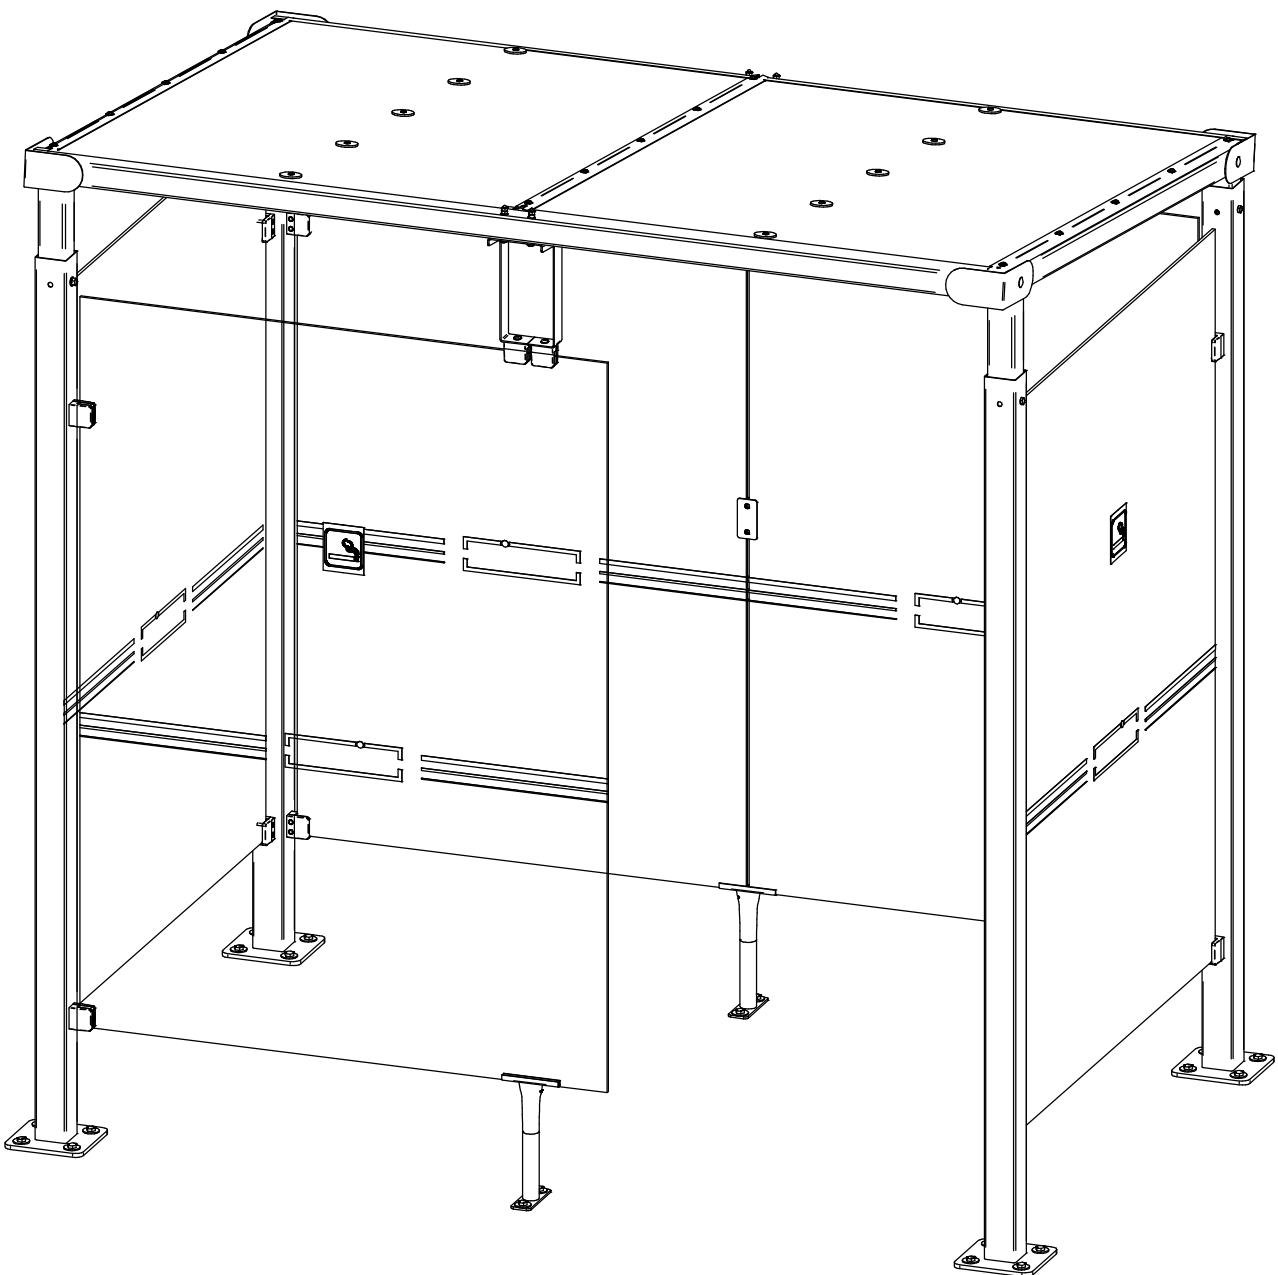

1

- 1) N° NOT714
- 2) N° NOT618
- 3) N° NOT718
- 4) N° NOT722
- 5) N° NOT724
- 6) N° NOT474

PRO CITY

N° OF :

FRANCE: +33.(0)2.54.80.32.99
EXPORT: +33.(0)1.39.08.26.55

ABRI FUMEUR - MILAN Lg.2500

Poteaux 80x80, 1 Bardage de Fond, 2 Bardages Latéraux
et 1 Retour Avant - Réf.529405

45	ACC22035	10	Vis BHC M6x40 Inox A2-70	
44	ACC01015	3	Adhésif "Fumeur"	
43	SF1529301-B	1	PINCE ENTRE VITRAGE	
36	SF1529405-05	1	PATTE DE FIXATION SUP. VITRE TOITURE	
35	ACC19111	1	SILICONE TRANSLUCIDE	
34	ACC18081	15	Rondelle Plate Ø6L A2	
33	ACC220216	15	Vis BHC M6x30 Inox A2-70	
32	ACC22185	10	Vis BHC M8x70 A2-70	
31	ACC04986	14	Écrou M8 Frein Borgne A2-70	
30	ACC05012	4	Écrou H M8 A2	
29	ACC02144	4	Vis BHC M8x80 A2-70	
28	ACC04981	4	Écrou M8 frein bague nylon A2	
27	ACC18145	34	Rondelle Ø8M A2-70	
26	ACC22226	20	Vis BHC M8x20 A2-70	
25	ACC18120	4	Rondelle Plastique Ø14,1xØ22x2	
24	ACC05038	4	Écrou frein M10 Inox	
23	ACC220362	4	Vis RCC M10x90 Inox A2-70	
22	ACC18143	8	Rondelle M10 - ZN	
21	ACC02174	4	Boulon H M10x90 - ZN	
20	ACC18130	20	Rondelle large L12 A2-70	
19	ACC03322	20	Cheville à expansion M12	
18	VIT81125-02	3	VERRE SECURIT 1860x1355	
17	VIT81123-02	2	VERRE SECURIT 1860x1154	
16	ACC16127	18	PINCE A VERRE AVEC SABOT	
15	ACC529260-01	10	ATTACHE ALVEOLAIRE Ø53	
12	SF1529240-05	1	PATTE DE FIXATION BARDAGE VERRE DE FOND	
11	SF1529240-04	3	TOLE DE FIXATION ALVEOLAIRE Lg.1650	
10	SF1529240-03	2	ALVEOLAIRE DE TOITURE 1210x1650x10	
9	SF1529255-J	2	U POUR ALVEOLAIRE Lg.2498 AVEC JOINT	
8	SF1529255-E	4	TOLE DE FINITION D'ANGLE AVEC CALE	
7	SF1529240-D	3	TRAVERSE CENTRALE EQUIPEE	
6	SF1529240-C	2	TRAVERSE D'EXTREMITE EQUIPEE AVEC INSERTS	
5	SF1529255-R	2	POUTRE EQUIPEE POUR ABRI MILAN	
4	SF1529255-Q	2	SUPPORT DE TOIT AVANT EQUIPE	
3	SF1529255-P	2	SUPPORT DE TOIT ARRIERE EQUIPE	
E	SF1529300-14	2	PIED POUR BARDAGE DE STATION BUS	
C	SF1529309_12	1	POTEAUX 80x80 Lg.2260 + 2 FIXATIONS	
B	SF1529309_13	3	POTEAUX 80x80 Lg.2260 + 4 FIXATIONS A 90°	
X	N°	Références	Qté	Description