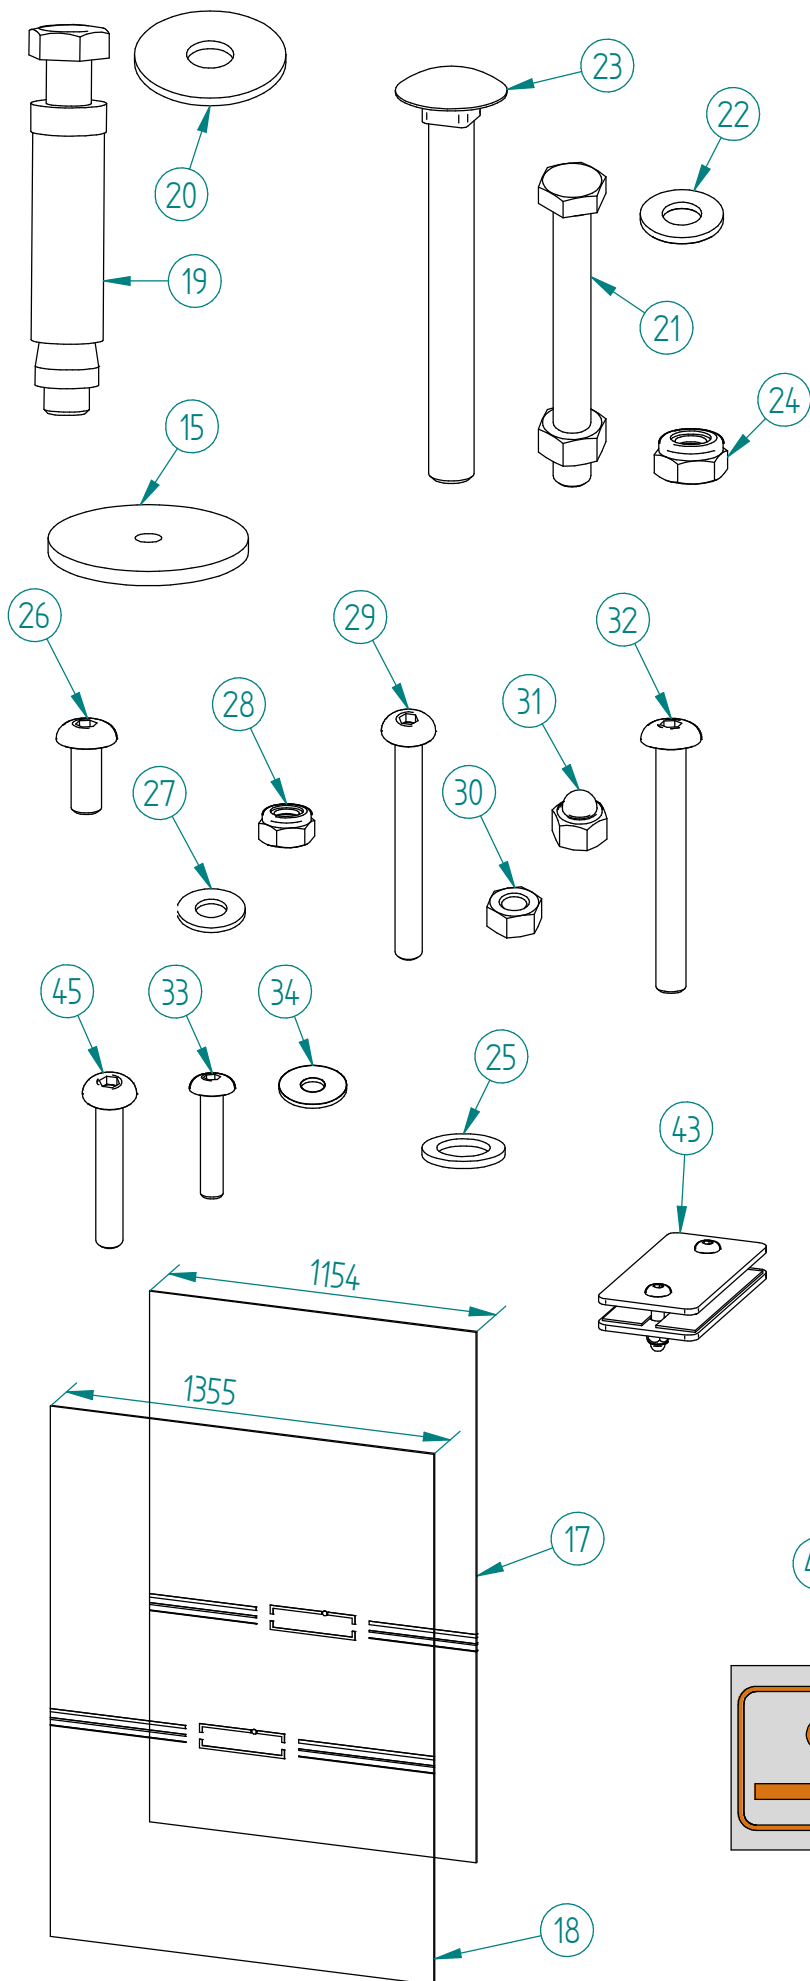

45	ACC22035	10	Vis BHC M6x40 Inox A2-70	
44	ACC01015	3	Adhésif "Fumeur"	
43	SF1529301-B	1	PINCE ENTRE VITRAGE	
36	SF1529405-05	1	PATTE DE FIXATION SUP. VITRE TOITURE	
35	ACC19111	1	SILICONE TRANSLUCIDE	
34	ACC18081	15	Rondelle Plate Ø6L A2	
33	ACC220216	15	Vis BHC M6x30 Inox A2-70	
32	ACC22185	10	Vis BHC M8x70 A2-70	
31	ACC04986	14	Écrou M8 Frein Borgne A2-70	
30	ACC05012	4	Écrou H M8 A2	
29	ACC02144	4	Vis BHC M8x80 A2-70	
28	ACC04981	4	Écrou M8 frein bague nylon A2	
27	ACC18145	34	Rondelle Ø8M A2-70	
26	ACC22226	20	Vis BHC M8x20 A2-70	
25	ACC18120	4	Rondelle Plastique Ø14,1xØ22x2	
24	ACC05038	4	Écrou frein M10 Inox	
23	ACC220362	4	Vis RCC M10x90 Inox A2-70	
22	ACC18143	8	Rondelle M10 - ZN	
21	ACC02174	4	Boulon H M10x90 - ZN	
20	ACC18130	20	Rondelle large L12 A2-70	
19	ACC03322	20	Cheville à expansion M12	
18	VIT81125-02	3	VERRE SECURIT 1860x1355	
17	VIT81123-02	2	VERRE SECURIT 1860x1154	
16	ACC16127	18	PINCE A VERRE AVEC SABOT	
15	ACC529260-01	10	ATTACHE ALVEOLAIRE Ø53	
12	SF1529240-05	1	PATTE DE FIXATION BARDAGE VERRE DE FOND	
11	SF1529240-04	3	TOLE DE FIXATION ALVEOLAIRE Lg.1650	
10	SF1529240-03	2	ALVEOLAIRE DE TOITURE 1210x1650x10	
9	SF1529255-J	2	U POUR ALVEOLAIRE Lg.2498 AVEC JOINT	
8	SF1529255-E	4	TOLE DE FINITION D'ANGLE AVEC CALE	
7	SF1529240-D	3	TRAVERSE CENTRALE EQUIPEE	
6	SF1529240-C	2	TRAVERSE D'EXTREMITE EQUIPEE AVEC INSERTS	
5	SF1529255-R	2	POUTRE EQUIPEE POUR ABRI MILAN	
4	SF1529255-Q	2	SUPPORT DE TOIT AVANT EQUIPE	
3	SF1529255-P	2	SUPPORT DE TOIT ARRIERE EQUIPE	
E	SF1529300-14	2	PIED POUR BARDAGE DE STATION BUS	
C	SF1529309_12	1	POTEAUX 80x80 Lg.2260 + 2 FIXATIONS	
B	SF1529309_13	3	POTEAUX 80x80 Lg.2260 + 4 FIXATIONS A 90°	
X	N°	Références	Qté	Description

PROCITY = (x0)

∅7
∅20