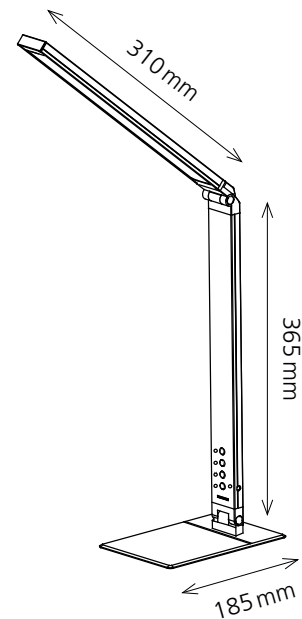

## LED Magic Light

- Multifunktionelle LED Leuchte
- 5-Stufen-Dimmer am Leuchtenarm, inkl. Memory-Funktion
- Blaues Nachtlicht individuell einstellbar
- 3 verschiedene Farbtemperatur-Stufen wählbar von warmweiss bis tageslichtweiss
- Mit USB Anschluss (5V 1A) zum Aufladen aller Arten von mobilen Geräten

### Technische Daten

Leuchtmittel:	LED 10 W
Gewichteter Energieverbrauch:	10 kWh/1000 h
Spannung:	Input: AC 110–240V/Output: DC 12 V
Lichtstrom:	500 Lumen
Kelvin Temperatur:	3300/4000/5500 Kelvin
Max. Beleuchtungsstärke:	1000 Lux (Lichtpunkthöhe 35 cm ab Tischoberfläche)
Brenndauer:	30 000 Stunden
Ausladung:	max. 500 mm
Höhe:	max. 410 mm
Armlänge:	365 mm
Leuchtenfuss:	185 mm Länge x 125 mm Breite
Leuchtenkopf:	310 mm Länge x 40 mm Breite
Nettogewicht:	1.09 kg
Material:	Aluminium, Eisen, ABS
Verpackung:	farbige Verkaufsverpackung

**Artikel-Nummer:** **41-5010.657 schwarz**  
**41-5010.658 gold**