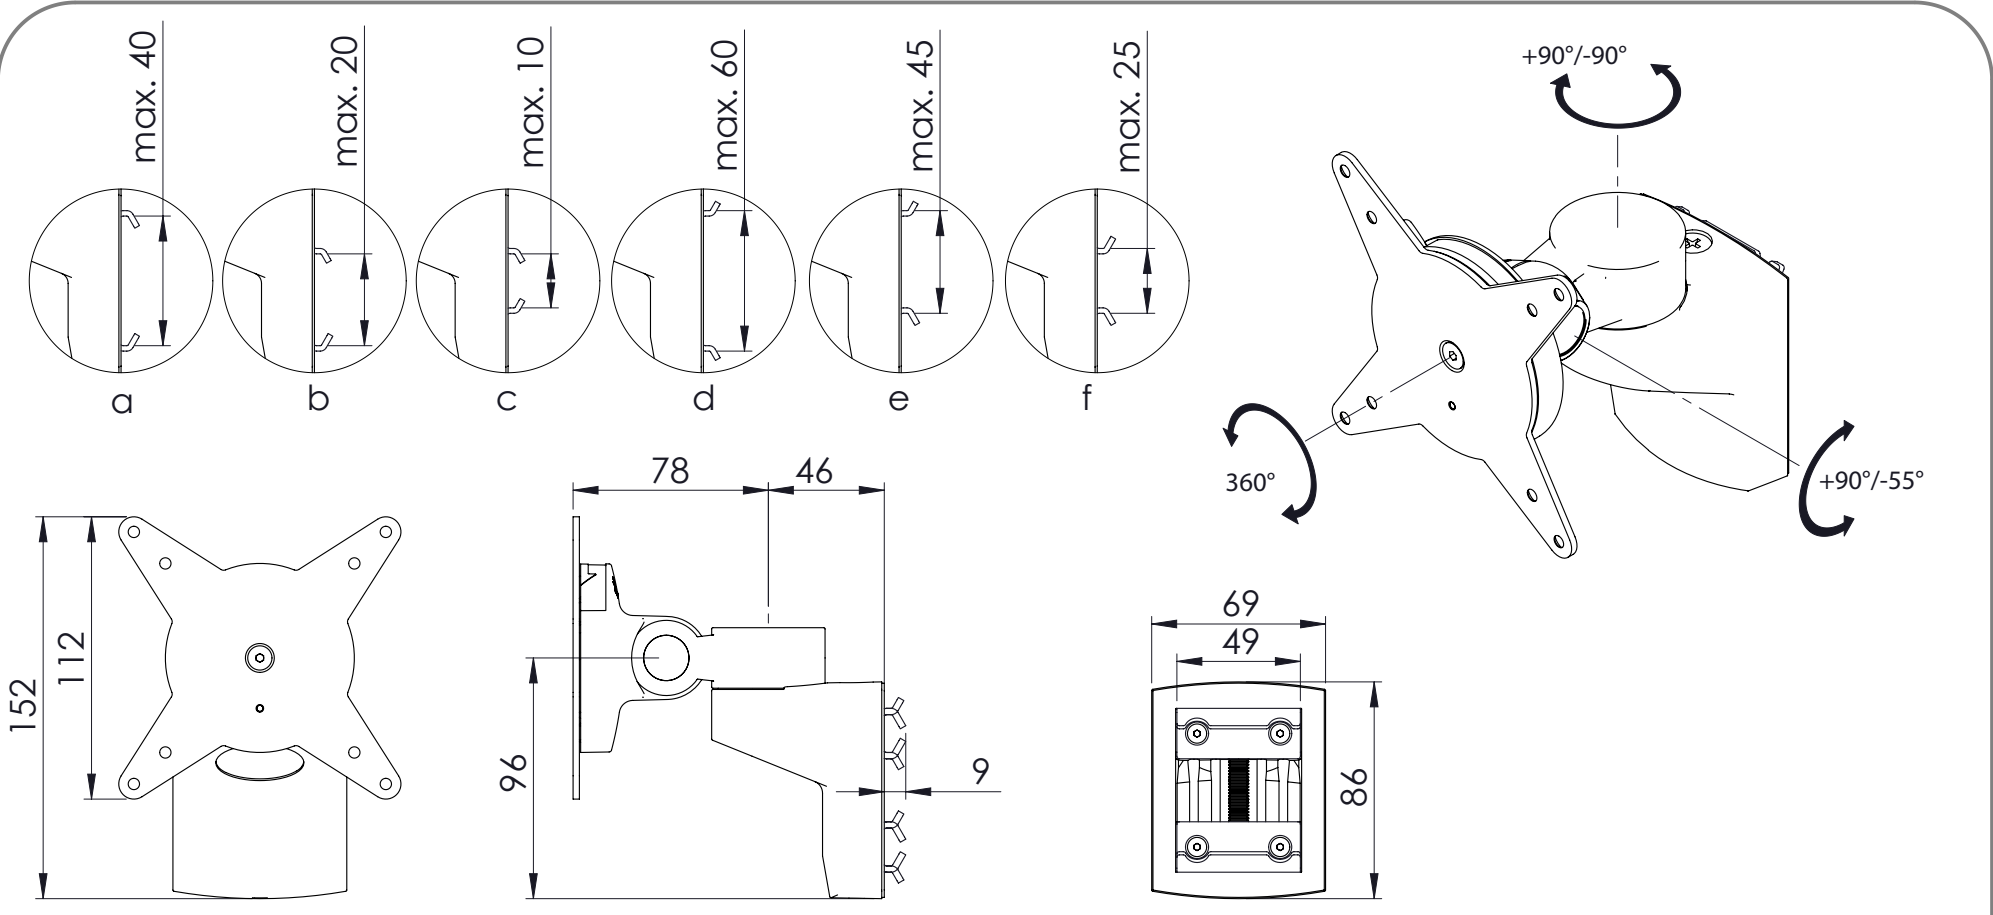

# Datasheet 58402

1,164

212x181x128

≤24"W

0

360°

+90°/-55°

+90°/-90°