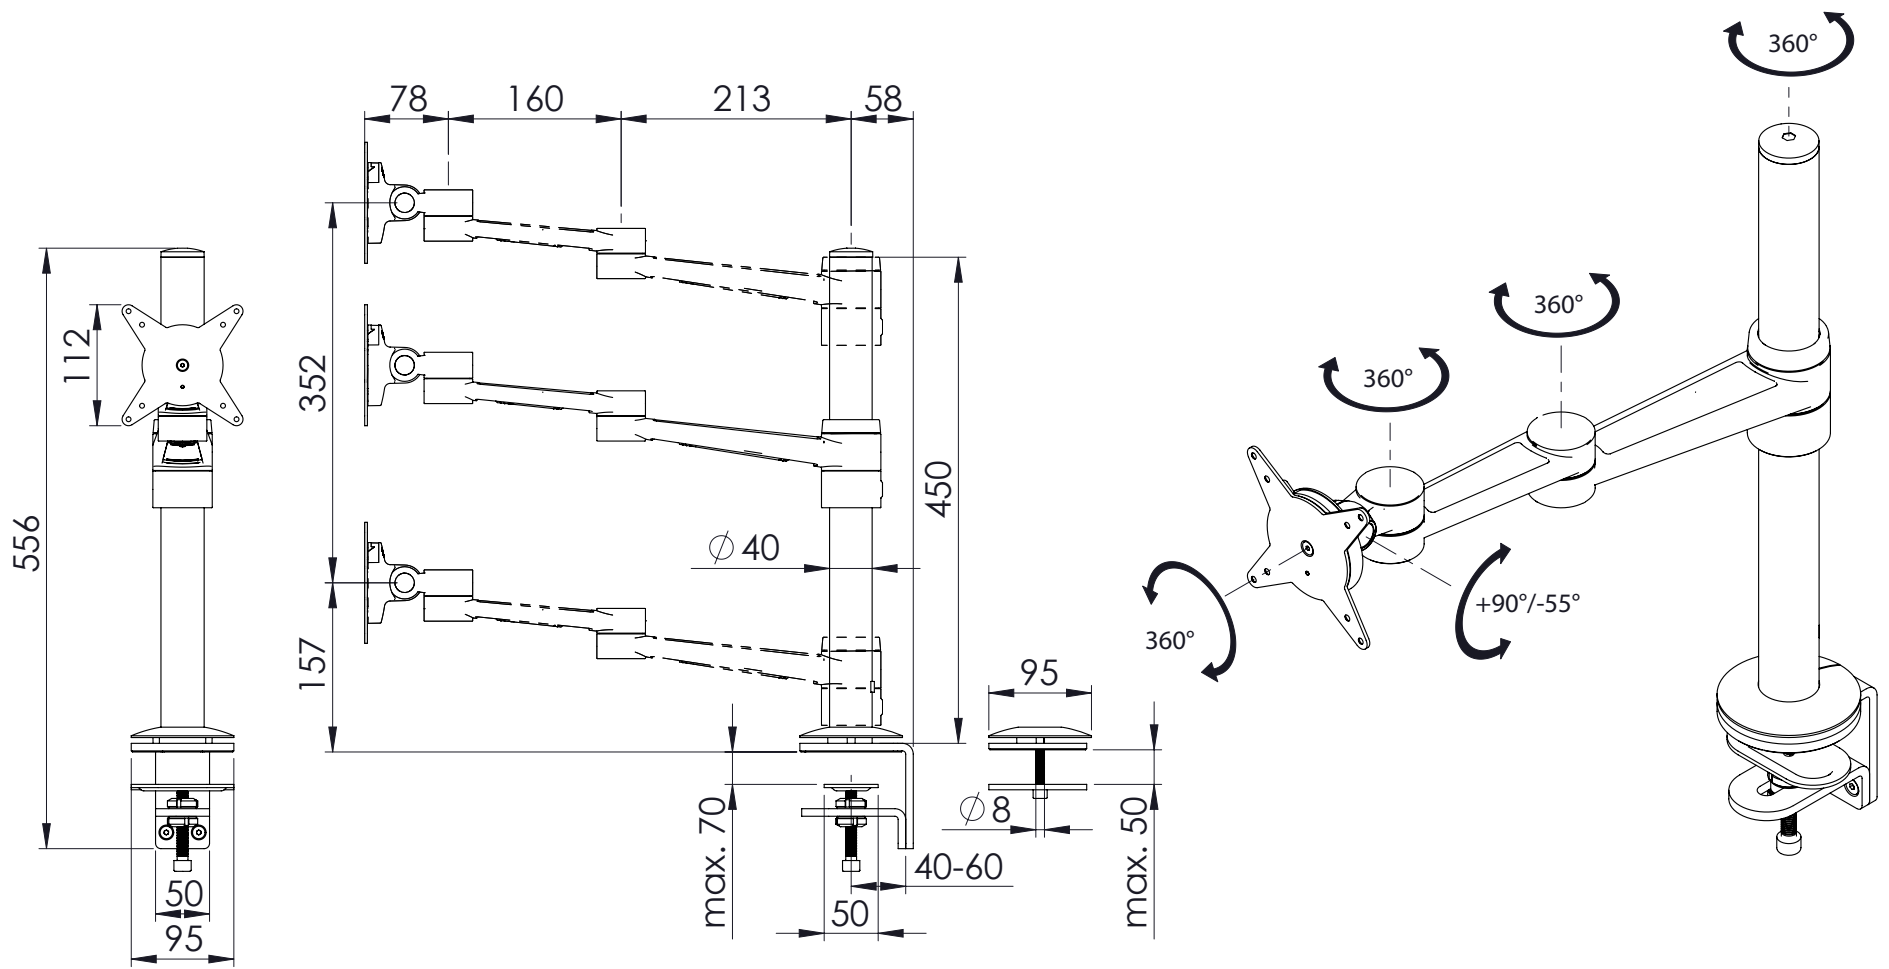

Datasheet 58122

4,105 kg 648x178x169

$\leq 24''$ W 352 360° +90°/-55° 360° 8 75/100