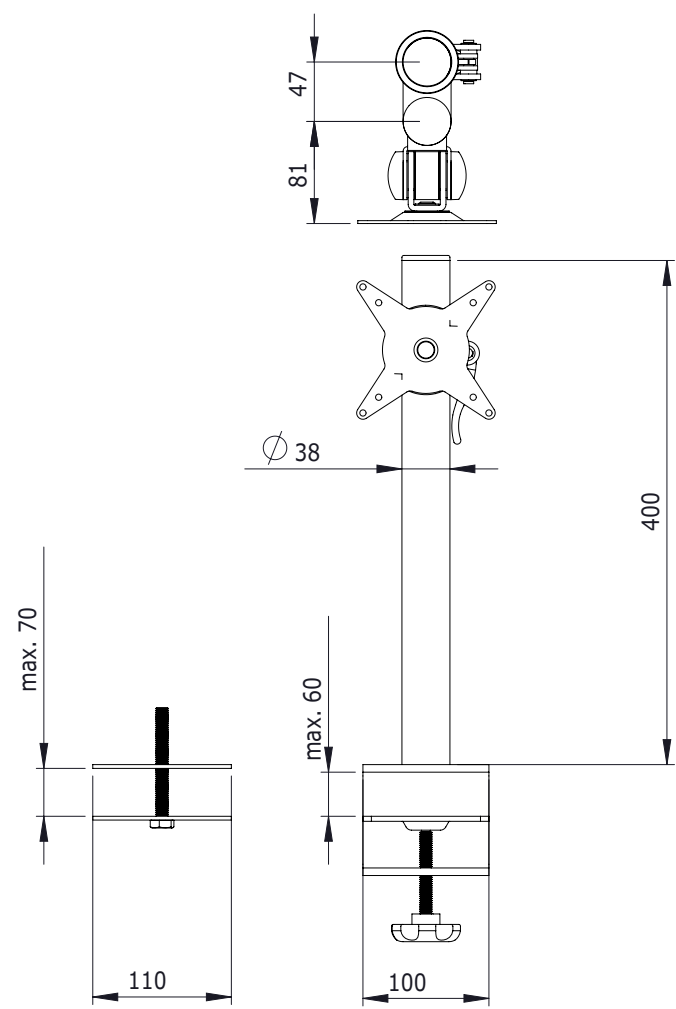

Datasheet 52.652

 3,600
 530x170x111

 ≤24"W
 400
 360°
 +90°/-90°
 180°
 15
 75/100