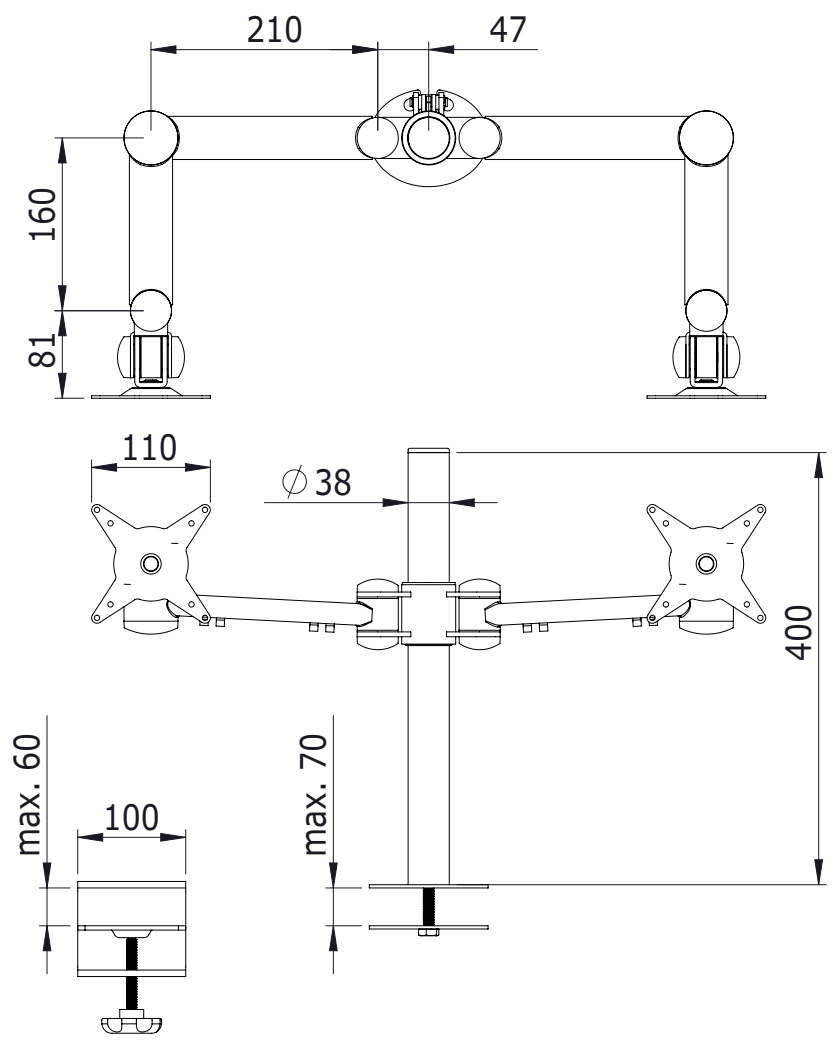

Datasheet 52.632

≤24"W

300

360°

180°

180°

15

75/100