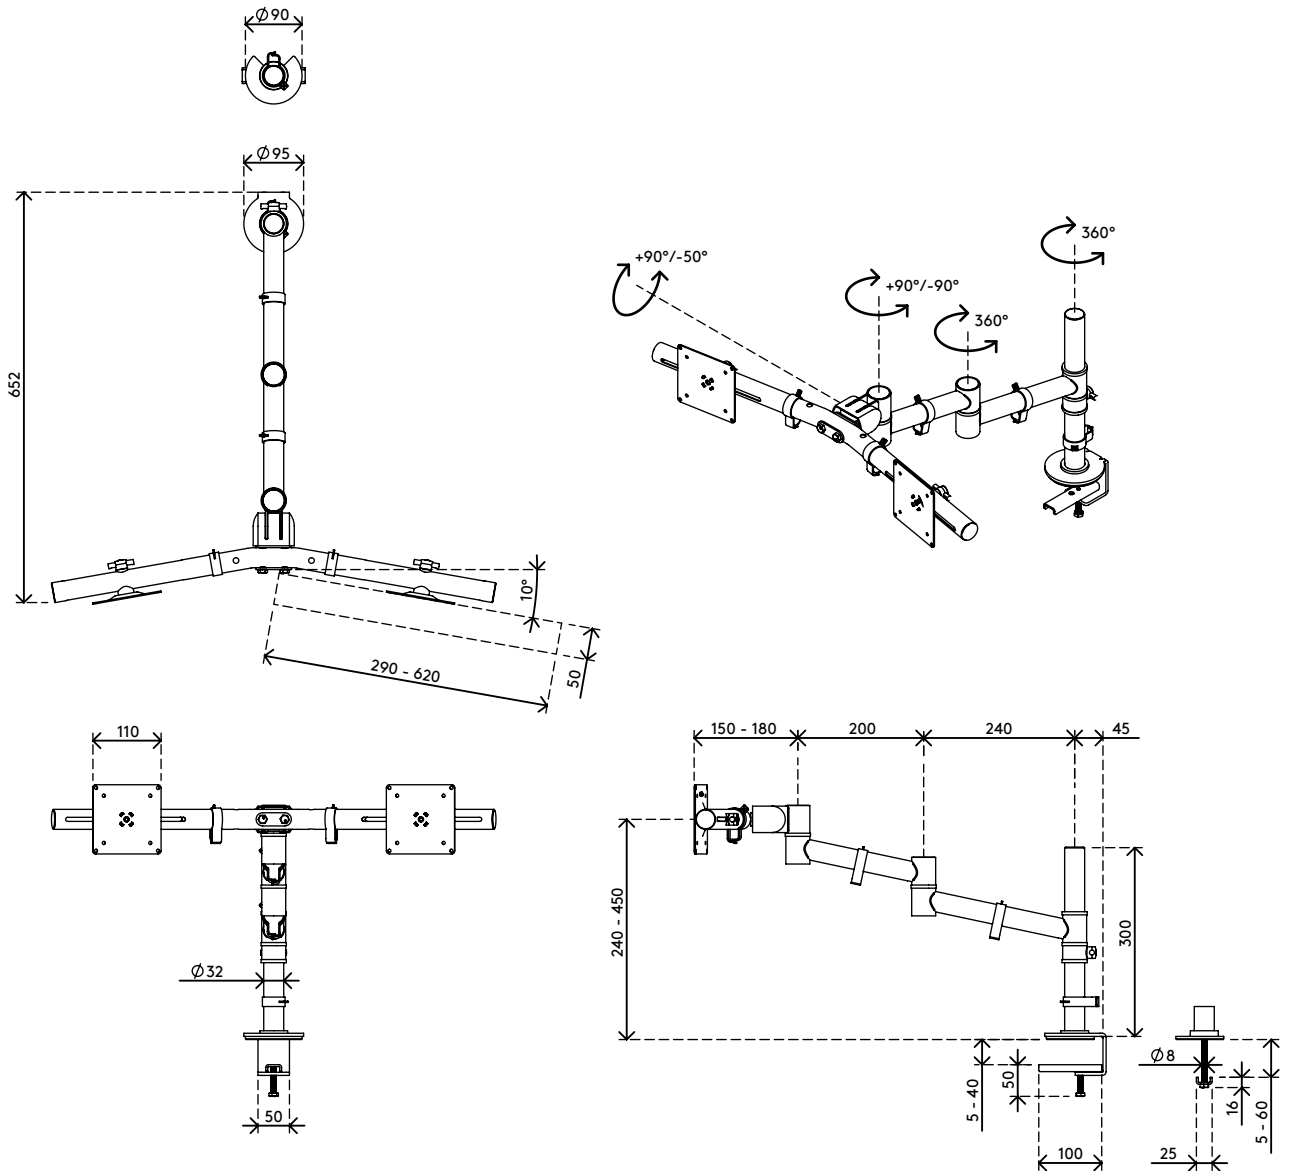

48.133

Viewgo Monitorarm - Schreibtisch 133

Mehr Komfort und Platz: Beides bekommt man mit diesem ergonomischen Einstiegs-Monitorarm. Bringen Sie Ihre Monitore über Ihrem Schreibtisch an - in der für Sie günstigsten Position - und gewinnen Sie wertvollen Platz auf dem Schreibtisch. Schlank und stark, der Viewgo Monitorarm kombiniert unverwechselbares, spielerisches Design mit einer robusten Stahlkonstruktion.

- Statischer Höheneinstellungsbereich von 210 mm
- Unabhängige Tiefenverstellung
- Versehen mit Kabelclips für saubere Führung der Kabel
- Kompatibel mit VESA MIS-D 75 x 75/100 x 100 mm
- Drehbar 360°, neigbar +90°/-50°, schwenkbar 360°
- Tragfähigkeit max. 4 kg pro Monitor
- Geliefert mit Tischklemmenbefestigung und Durchtischbefestigung
- Geeignet für Schreibtischdicken von 5 bis 40 (Klemme) oder 60 mm (Durchtisch)
- Höchstmaß Monitor: Breite 620 - Höhe 900 mm
- Einfache Höhenverstellung mit Feststellknopf
- Problemlose Montage dank mitgeliefertem Hilfsmittel
- Geeignet für Monitor in Hoch- oder Querformat
- Exakte horizontale Ausrichtung dank einzigartigem Mechanismus

Viewgo Monitorarm - Schreibtisch 133

2015/10/05

48.133

 736 x 192 x 130 mm

 pcs

 schwarz

 4,4 kg

 805410481339