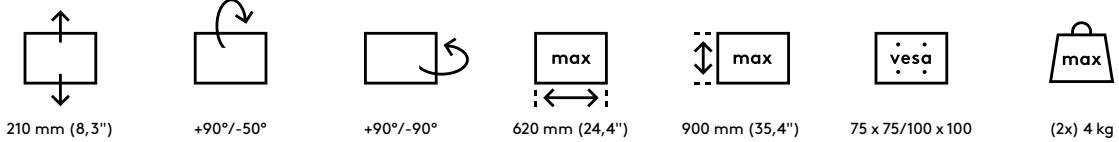

48.130

Viewgo Monitorarm - Schreibtisch 130

Mehr Komfort und Platz: Beides bekommt man mit diesem ergonomischen Einstiegs-Monitorarm. Bringen Sie Ihre Monitore über Ihrem Schreibtisch an - in der für Sie günstigsten Position - und gewinnen Sie wertvollen Platz auf dem Schreibtisch. Schlank und stark, der Viewgo Monitorarm kombiniert unverwechselbares, spielerisches Design mit einer robusten Stahlkonstruktion.

- Statischer Höheneinstellungsbereich von 210 mm
- Unabhängige Tiefenverstellung
- Versehen mit Kabelclips für saubere Führung der Kabel
- Kompatibel mit VESA MIS-D 75 x 75/100 x 100 mm
- Drehbar 360°, neigbar +90°/-50°, schwenkbar 360°
- Tragfähigkeit max. 4 kg pro Monitor
- Geliefert mit Tischklemmenbefestigung und Durchtischbefestigung
- Geeignet für Schreibtischdicken von 5 bis 40 (Klemme) oder 60 mm (Durchtisch)
- Höchstmaß Monitor: Breite 620 - Höhe 900 mm
- Einfache Höhenverstellung mit Feststellknopf
- Problemlose Montage dank mitgeliefertem Hilfsmittel
- Geeignet für Monitor in Hoch- oder Querformat
- Exakte horizontale Ausrichtung dank einzigartigem Mechanismus

Viewgo Monitorarm - Schreibtisch 130

2015/10/05

48.130

 736 x 192 x 130 mm

 pcs

 weiß

 4,4 kg

 805410481308