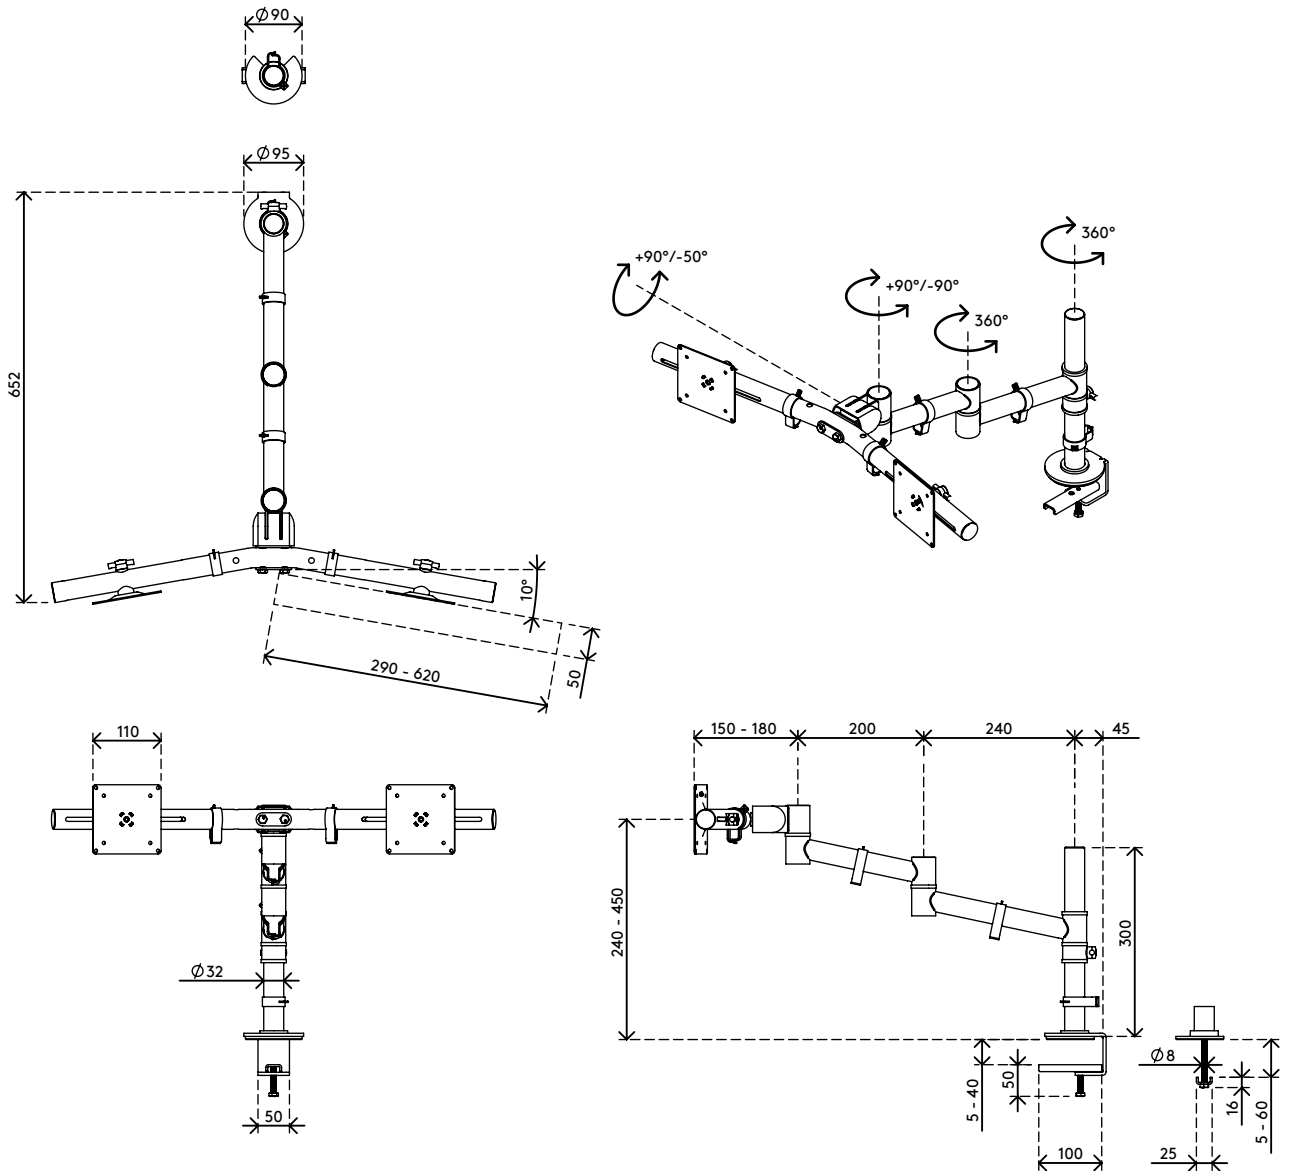

48.130

Viewgo Monitorarm - Schreibtisch 130

Mehr Komfort und Platz: Beides bekommt man mit diesem ergonomischen Einstiegs-Monitorarm. Bringen Sie Ihre Monitore über Ihrem Schreibtisch an - in der für Sie günstigsten Position - und gewinnen Sie wertvollen Platz auf dem Schreibtisch. Schlank und stark, der Viewgo Monitorarm kombiniert unverwechselbares, spielerisches Design mit einer robusten Stahlkonstruktion.

- Statischer Höheneinstellungsbereich von 210 mm
- Unabhängige Tiefenverstellung
- Versehen mit Kabelclips für saubere Führung der Kabel
- Kompatibel mit VESA MIS-D 75 x 75/100 x 100 mm
- Drehbar 360°, neigbar +90°/-50°, schwenkbar 360°
- Tragfähigkeit max. 4 kg pro Monitor
- Geliefert mit Tischklemmenbefestigung und Durchtischbefestigung
- Geeignet für Schreibtischdicken von 5 bis 40 (Klemme) oder 60 mm (Durchtisch)
- Höchstmaß Monitor: Breite 620 - Höhe 900 mm
- Einfache Höhenverstellung mit Feststellknopf
- Problemlose Montage dank mitgeliefertem Hilfsmittel
- Geeignet für Monitor in Hoch- oder Querformat
- Exakte horizontale Ausrichtung dank einzigartigem Mechanismus

Viewgo Monitorarm - Schreibtisch 130

2015/10/05

48.130

 736 x 192 x 130 mm

 pcs

 weiß

 4,4 kg

 805410481308