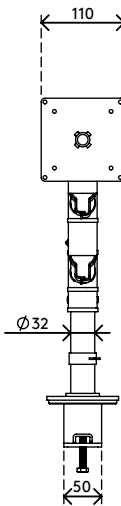

## Viewgo Monitorarm - Schreibtisch 123

Mehr Komfort und Platz: Beides bekommt man mit diesem ergonomischen Einstiegs-Monitorarm. Bringen Sie Ihren Monitor über Ihrem Schreibtisch an - in der für Sie günstigsten Position - und machen Sie damit wertvollen Platz auf dem Schreibtisch frei. Schlank und stark, der Viewgo Monitorarm kombiniert unverwechselbares, spielerisches Design mit einer robusten Stahlkonstruktion.

- Statischer Höheneinstellungsbereich von 210 mm
- Unabhängige Tiefenverstellung
- Versehen mit Kabelclips für saubere Führung der Kabel
- Hauptkomponenten aus Stahl
- Kompatibel mit VESA MIS-D 75 x 75/100 x 100 mm
- Drehbar 360°, neigbar +90°/-50°, schwenkbar 360°
- Tragfähigkeit max. 8 kg pro Monitor
- Geliefert mit Tischklemmenbefestigung und Durchtischbefestigung
- Geeignet für Schreibtischdicken von 5 bis 40 (Klemme) oder 60 mm (Durchtisch)
- Höchstmaß Monitor: Höhe 900 mm
- Einfache Höhenverstellung mit Feststellknopf
- Lässt sich fest auf allen Oberflächen ohne Beschädigungen montieren, dank eines rutschfesten Schutzgummiprofils
- Problemlose Montage dank mitgeliefertem Hilfsmittel

# viewgo

210 mm (8,3")

+90°/-50°

+90°/-90°

360°

900 mm (35,4")

75 x 75/100 x 100

8 kg

# 48.123

 615 x 182 x 155 mm

 pcs

 schwarz

 3,3 kg

 805410481230