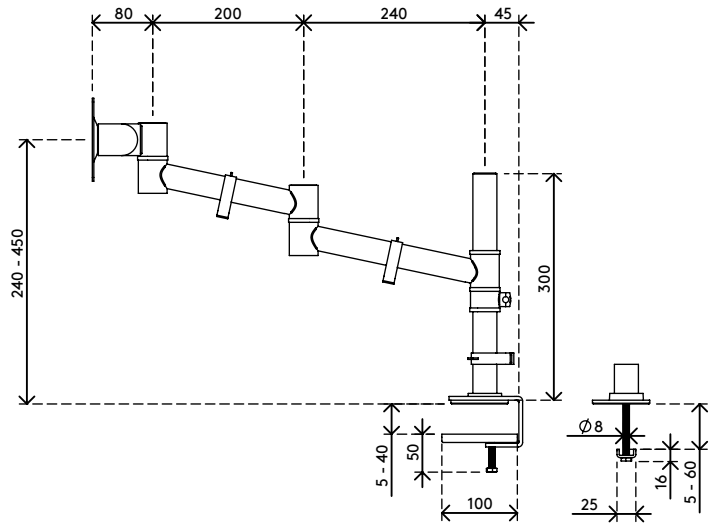

## Viewgo Monitorarm - Schreibtisch 123

Mehr Komfort und Platz: Beides bekommt man mit diesem ergonomischen Einstiegs-Monitorarm. Bringen Sie Ihren Monitor über Ihrem Schreibtisch an - in der für Sie günstigsten Position - und machen Sie damit wertvollen Platz auf dem Schreibtisch frei. Schlank und stark, der Viewgo Monitorarm kombiniert unverwechselbares, spielerisches Design mit einer robusten Stahlkonstruktion.

- Statischer Höheneinstellungsbereich von 210 mm
- Unabhängige Tiefenverstellung
- Versehen mit Kabelclips für saubere Führung der Kabel
- Hauptkomponenten aus Stahl
- Kompatibel mit VESA MIS-D 75 x 75/100 x 100 mm
- Drehbar 360°, neigbar +90°/-50°, schwenkbar 360°
- Tragfähigkeit max. 8 kg pro Monitor
- Geliefert mit Tischklemmenbefestigung und Durchtischbefestigung
- Geeignet für Schreibtischdicken von 5 bis 40 (Klemme) oder 60 mm (Durchtisch)
- Höchstmaß Monitor: Höhe 900 mm
- Einfache Höhenverstellung mit Feststellknopf
- Lässt sich fest auf allen Oberflächen ohne Beschädigungen montieren, dank eines rutschfesten Schutzgummiprofils
- Problemlose Montage dank mitgeliefertem Hilfsmittel

# viewgo

210 mm (8,3")

+90°/-50°

+90°/-90°

360°

900 mm (35,4")

75 x 75/100 x 100

8 kg

# 48.123

 615 x 182 x 155 mm

 pcs

 schwarz

 3,3 kg

 805410481230