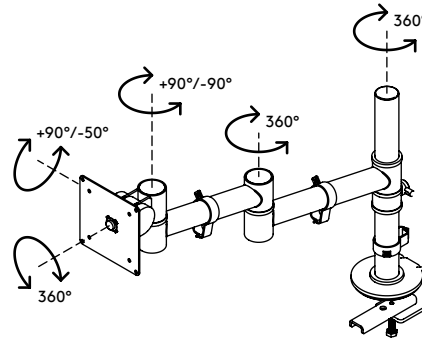

## Viewgo Monitorarm - Schreibtisch 123

Mehr Komfort und Platz: Beides bekommt man mit diesem ergonomischen Einstiegs-Monitorarm. Bringen Sie Ihren Monitor über Ihrem Schreibtisch an - in der für Sie günstigsten Position - und machen Sie damit wertvollen Platz auf dem Schreibtisch frei. Schlank und stark, der Viewgo Monitorarm kombiniert unverwechselbares, spielerisches Design mit einer robusten Stahlkonstruktion.

- Statischer Höheneinstellungsbereich von 210 mm
- Unabhängige Tiefenverstellung
- Versehen mit Kabelclips für saubere Führung der Kabel
- Hauptkomponenten aus Stahl
- Kompatibel mit VESA MIS-D 75 x 75/100 x 100 mm
- Drehbar 360°, neigbar +90°/-50°, schwenkbar 360°
- Tragfähigkeit max. 8 kg pro Monitor
- Geliefert mit Tischklemmenbefestigung und Durchtischbefestigung
- Geeignet für Schreibtischdicken von 5 bis 40 (Klemme) oder 60 mm (Durchtisch)
- Höchstmaß Monitor: Höhe 900 mm
- Einfache Höhenverstellung mit Feststellknopf
- Lässt sich fest auf allen Oberflächen ohne Beschädigungen montieren, dank eines rutschfesten Schutzgummiprofils
- Problemlose Montage dank mitgeliefertem Hilfsmittel

# viewgo

210 mm (8,3")

+90°/-50°

+90°/-90°

360°

900 mm (35,4")

75 x 75/100 x 100

8 kg

# 48.123

 615 x 182 x 155 mm

 pcs

 schwarz

 3,3 kg

 805410481230