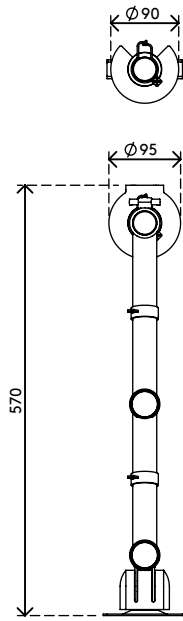

## Viewgo Monitorarm - Schreibtisch 123

Mehr Komfort und Platz: Beides bekommt man mit diesem ergonomischen Einstiegs-Monitorarm. Bringen Sie Ihren Monitor über Ihrem Schreibtisch an - in der für Sie günstigsten Position - und machen Sie damit wertvollen Platz auf dem Schreibtisch frei. Schlank und stark, der Viewgo Monitorarm kombiniert unverwechselbares, spielerisches Design mit einer robusten Stahlkonstruktion.

- Statischer Höheneinstellungsbereich von 210 mm
- Unabhängige Tiefenverstellung
- Versehen mit Kabelclips für saubere Führung der Kabel
- Hauptkomponenten aus Stahl
- Kompatibel mit VESA MIS-D 75 x 75/100 x 100 mm
- Drehbar 360°, neigbar +90°/-50°, schwenkbar 360°
- Tragfähigkeit max. 8 kg pro Monitor
- Geliefert mit Tischklemmenbefestigung und Durchtischbefestigung
- Geeignet für Schreibtischdicken von 5 bis 40 (Klemme) oder 60 mm (Durchtisch)
- Höchstmaß Monitor: Höhe 900 mm
- Einfache Höhenverstellung mit Feststellknopf
- Lässt sich fest auf allen Oberflächen ohne Beschädigungen montieren, dank eines rutschfesten Schutzgummiprofils
- Problemlose Montage dank mitgeliefertem Hilfsmittel

# viewgo

210 mm (8,3")

+90°/-50°

+90°/-90°

360°

900 mm (35,4")

75 x 75/100 x 100

8 kg

# 48.123

 615 x 182 x 155 mm

 pcs

 schwarz

 3,3 kg

 805410481230