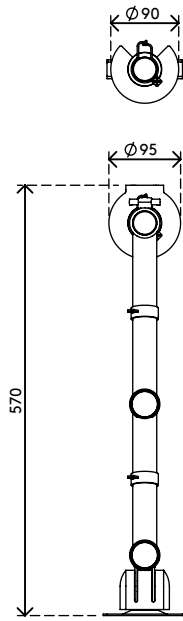

# Viewgo Monitorarm - Schreibtisch 122

Mehr Komfort und Platz: Beides bekommt man mit diesem ergonomischen Einstiegs-Monitorarm. Bringen Sie Ihren Monitor über Ihrem Schreibtisch an - in der für Sie günstigsten Position - und machen Sie damit wertvollen Platz auf dem Schreibtisch frei. Schlank und stark, der Viewgo Monitorarm kombiniert unverwechselbares, spielerisches Design mit einer robusten Stahlkonstruktion.

- Statischer Höheneinstellungsbereich von 210 mm
- Unabhängige Tiefenverstellung
- Versehen mit Kabelclips für saubere Führung der Kabel
- Hauptkomponenten aus Stahl
- Kompatibel mit VESA MIS-D 75 x 75/100 x 100 mm
- Drehbar 360°, neigbar +90°/-50°, schwenkbar 360°
- Tragfähigkeit max. 8 kg pro Monitor
- Geliefert mit Tischklemmenbefestigung und Durchtischbefestigung
- Geeignet für Schreibtischdicken von 5 bis 40 (Klemme) oder 60 mm (Durchtisch)
- Höchstmaß Monitor: Höhe 900 mm
- Einfache Höhenverstellung mit Feststellknopf
- Lässt sich fest auf allen Oberflächen ohne Beschädigungen montieren, dank eines rutschfesten Schutzgummiprofils
- Problemlose Montage dank mitgeliefertem Hilfsmittel

# viewgo

**Viewgo Monitorarm - Schreibtisch 122** 2015/10/05

 <b>48.122</b>	 <b>615 x 182 x 155 mm</b>	 <b>pcs</b>
 <b>silber</b>	 <b>3,3 kg</b>	 <b>805410481223</b>