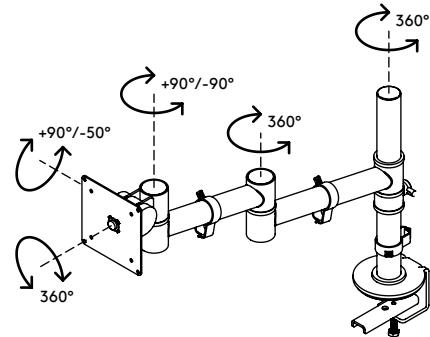

# Viewgo Monitorarm - Schreibtisch 122

Mehr Komfort und Platz: Beides bekommt man mit diesem ergonomischen Einstiegs-Monitorarm. Bringen Sie Ihren Monitor über Ihrem Schreibtisch an - in der für Sie günstigsten Position - und machen Sie damit wertvollen Platz auf dem Schreibtisch frei. Schlank und stark, der Viewgo Monitorarm kombiniert unverwechselbares, spielerisches Design mit einer robusten Stahlkonstruktion.

- Statischer Höheneinstellungsbereich von 210 mm
- Unabhängige Tiefenverstellung
- Versehen mit Kabelclips für saubere Führung der Kabel
- Hauptkomponenten aus Stahl
- Kompatibel mit VESA MIS-D 75 x 75/100 x 100 mm
- Drehbar 360°, neigbar +90°/-50°, schwenkbar 360°
- Tragfähigkeit max. 8 kg pro Monitor
- Geliefert mit Tischklemmenbefestigung und Durchtischbefestigung
- Geeignet für Schreibtischdicken von 5 bis 40 (Klemme) oder 60 mm (Durchtisch)
- Höchstmaß Monitor: Höhe 900 mm
- Einfache Höhenverstellung mit Feststellknopf
- Lässt sich fest auf allen Oberflächen ohne Beschädigungen montieren, dank eines rutschfesten Schutzgummiprofils
- Problemlose Montage dank mitgeliefertem Hilfsmittel

# viewgo

**Viewgo Monitorarm - Schreibtisch 122** 2015/10/05

 <b>48.122</b>	 <b>615 x 182 x 155 mm</b>	 <b>pcs</b>
 <b>silber</b>	 <b>3,3 kg</b>	 <b>805410481223</b>