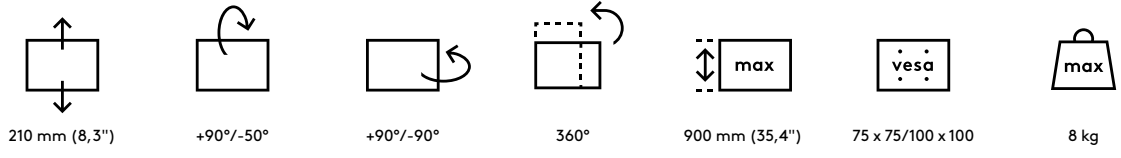

# Viewgo Monitorarm - Schreibtisch 122

Mehr Komfort und Platz: Beides bekommt man mit diesem ergonomischen Einstiegs-Monitorarm. Bringen Sie Ihren Monitor über Ihrem Schreibtisch an - in der für Sie günstigsten Position - und machen Sie damit wertvollen Platz auf dem Schreibtisch frei. Schlank und stark, der Viewgo Monitorarm kombiniert unverwechselbares, spielerisches Design mit einer robusten Stahlkonstruktion.

- Statischer Höheneinstellungsbereich von 210 mm
- Unabhängige Tiefenverstellung
- Versehen mit Kabelclips für saubere Führung der Kabel
- Hauptkomponenten aus Stahl
- Kompatibel mit VESA MIS-D 75 x 75/100 x 100 mm
- Drehbar 360°, neigbar +90°/-50°, schwenkbar 360°
- Tragfähigkeit max. 8 kg pro Monitor
- Geliefert mit Tischklemmenbefestigung und Durchtischbefestigung
- Geeignet für Schreibtischdicken von 5 bis 40 (Klemme) oder 60 mm (Durchtisch)
- Höchstmaß Monitor: Höhe 900 mm
- Einfache Höhenverstellung mit Feststellknopf
- Lässt sich fest auf allen Oberflächen ohne Beschädigungen montieren, dank eines rutschfesten Schutzgummiprofils
- Problemlose Montage dank mitgeliefertem Hilfsmittel

# viewgo

**Viewgo Monitorarm - Schreibtisch 122** 2015/10/05

 <b>48.122</b>	 <b>615 x 182 x 155 mm</b>	 <b>pcs</b>
 <b>silber</b>	 <b>3,3 kg</b>	 <b>805410481223</b>