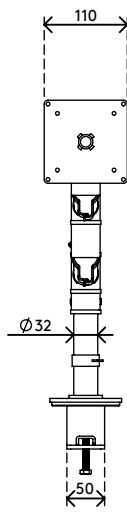

# Viewgo Monitorarm - Schreibtisch 122

Mehr Komfort und Platz: Beides bekommt man mit diesem ergonomischen Einstiegs-Monitorarm. Bringen Sie Ihren Monitor über Ihrem Schreibtisch an - in der für Sie günstigsten Position - und machen Sie damit wertvollen Platz auf dem Schreibtisch frei. Schlank und stark, der Viewgo Monitorarm kombiniert unverwechselbares, spielerisches Design mit einer robusten Stahlkonstruktion.

- Statischer Höheneinstellungsbereich von 210 mm
- Unabhängige Tiefenverstellung
- Versehen mit Kabelclips für saubere Führung der Kabel
- Hauptkomponenten aus Stahl
- Kompatibel mit VESA MIS-D 75 x 75/100 x 100 mm
- Drehbar 360°, neigbar +90°/-50°, schwenkbar 360°
- Tragfähigkeit max. 8 kg pro Monitor
- Geliefert mit Tischklemmenbefestigung und Durchtischbefestigung
- Geeignet für Schreibtischdicken von 5 bis 40 (Klemme) oder 60 mm (Durchtisch)
- Höchstmaß Monitor: Höhe 900 mm
- Einfache Höhenverstellung mit Feststellknopf
- Lässt sich fest auf allen Oberflächen ohne Beschädigungen montieren, dank eines rutschfesten Schutzgummiprofils
- Problemlose Montage dank mitgeliefertem Hilfsmittel

# viewgo

**Viewgo Monitorarm - Schreibtisch 122** 2015/10/05

 <b>48.122</b>	 <b>615 x 182 x 155 mm</b>	 <b>pcs</b>
 <b>silber</b>	 <b>3,3 kg</b>	 <b>805410481223</b>