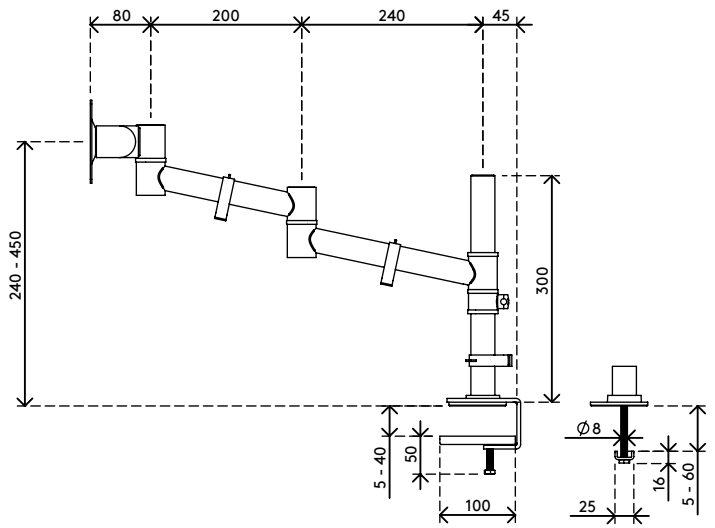

# Viewgo Monitorarm - Schreibtisch 122

Mehr Komfort und Platz: Beides bekommt man mit diesem ergonomischen Einstiegs-Monitorarm. Bringen Sie Ihren Monitor über Ihrem Schreibtisch an - in der für Sie günstigsten Position - und machen Sie damit wertvollen Platz auf dem Schreibtisch frei. Schlank und stark, der Viewgo Monitorarm kombiniert unverwechselbares, spielerisches Design mit einer robusten Stahlkonstruktion.

- Statischer Höheneinstellungsbereich von 210 mm
- Unabhängige Tiefenverstellung
- Versehen mit Kabelclips für saubere Führung der Kabel
- Hauptkomponenten aus Stahl
- Kompatibel mit VESA MIS-D 75 x 75/100 x 100 mm
- Drehbar 360°, neigbar +90°/-50°, schwenkbar 360°
- Tragfähigkeit max. 8 kg pro Monitor
- Geliefert mit Tischklemmenbefestigung und Durchtischbefestigung
- Geeignet für Schreibtischdicken von 5 bis 40 (Klemme) oder 60 mm (Durchtisch)
- Höchstmaß Monitor: Höhe 900 mm
- Einfache Höhenverstellung mit Feststellknopf
- Lässt sich fest auf allen Oberflächen ohne Beschädigungen montieren, dank eines rutschfesten Schutzgummiprofils
- Problemlose Montage dank mitgeliefertem Hilfsmittel

# viewgo

**Viewgo Monitorarm - Schreibtisch 122** 2015/10/05

 <b>48.122</b>	 <b>615 x 182 x 155 mm</b>	 <b>pcs</b>
 <b>silber</b>	 <b>3,3 kg</b>	 <b>805410481223</b>