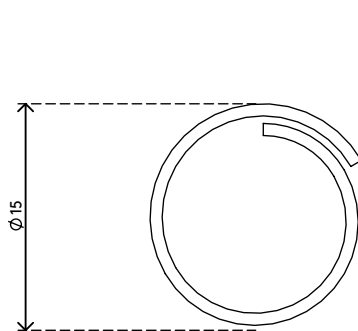

addit

Addit Kabelschlucker $\varnothing 15$ mm/25 m 713

2016/01/04

33.713

430 x 315 x 165 mm

1 pcs

schwarz

1,45 kg

805410337131