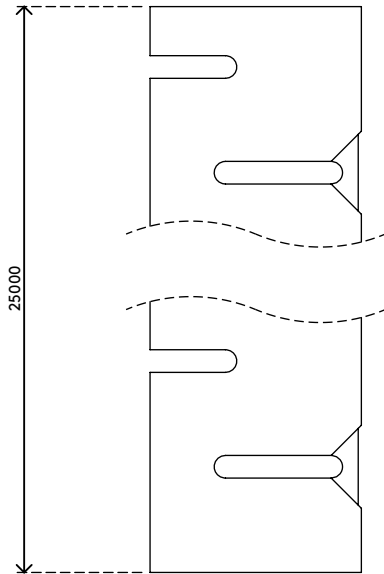

addit

Addit Kabelschlucker $\varnothing 15$ mm/25 m 713

2016/01/04

33.713

430 x 315 x 165 mm

1 pcs

schwarz

1,45 kg

805410337131