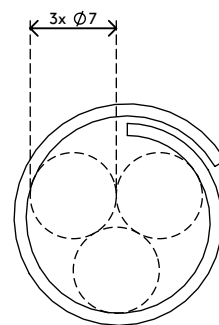

addit

Addit Kabelschlucker $\varnothing 15$ mm/25 m 713

2016/01/04

33.713

430 x 315 x 165 mm

1 pcs

schwarz

1,45 kg

805410337131