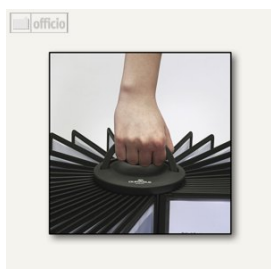

Sie finden diesen Artikel auch direkt unter:

<https://www.officio.de/waren/anr/739234>

	Preise mit MwSt.	ohne MwSt.
	225,87 €	189,80 €
ab 3 Sets	222,31 €	186,81 €

Für Lieferungen innerhalb Deutschlands berechnen wir bis zu einem Warenwert von 89,25 € (75,- € netto + MwSt.) einen Frachtkostenanteil von 5,36 € (4,50 € netto + MwSt.).

Ab einem Warenwert von 89,25 € (75,- € netto + MwSt.) erfolgt die Lieferung frei Haus.

Stand: 17.05.2025 11:20