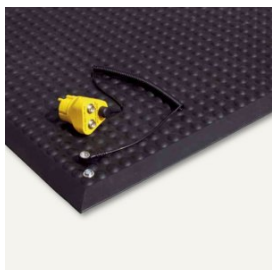

**miltex Arbeitsplatzmatte Yoga Ergonomie ESD/B1 - 950 x 1.250 x 14 mm, Polyurethan, 17063**

Artikel-Nr.:	60555E
Marke:	miltex
Hersteller-Nr.:	17063
EAN:	4260061899937

miltex Arbeitsplatzmatte

Arbeitsplatzmatte aus 100 % Polyurethan - für den Innen- & Außenbereich; schwer entflammbar & mit elektrostatischer Entladung!

- hochelastische Noppen auf der Oberseite; ideale physiologische Federung
- lärm-dämmend; senkt den Trittschallpegel in den Einsatzbereichen
- gute Isolierung gegen kalte Böden
- schwer entflammbar
- elektrostatische Entladung
- keine Stolperkanten, die Matte ist an allen Seiten abgeschragt
- verschleißfest
- bedingt beständig gegen Öl und die meisten Chemikalien
- temperaturbeständig von - 40 Grad bis + 80 Grad
- lose verlegbar - muss nicht verklebt oder fixiert werden
- ist befahrbar (Sackkarren, Handwagen, Materialwagen usw.)
- einfache Reinigung
- Stärke: 14 mm
- Gewicht: 5,2 kg/qm
- Farbe: schwarz

Maße: 950 x 1.250 x 14 mm

\*\* Sondergrößen auf Anfrage erhältlich! \*\*

Anwendungsbeispiele:

- an Fließbändern, Werkbänken und Schweißarbeitsplätzen
- an Kommissionier- und Packstationen
- in Lagerbereichen
- an Verkaufstheken und Informationsschaltern

Für wen geeignet:

- Industriebetriebe
- Werkstätten
- Großküchen / Kantinen
- Gastronomie

**Sie finden diesen Artikel auch direkt unter:**<https://www.officio.de/waren/anr/60555E>**Zubehör zu diesem Artikel:**[miltex Ableitkabel für Arbeitsplatzmatte Yoga Ergonomie ESD/ESD B1, 12190](#)