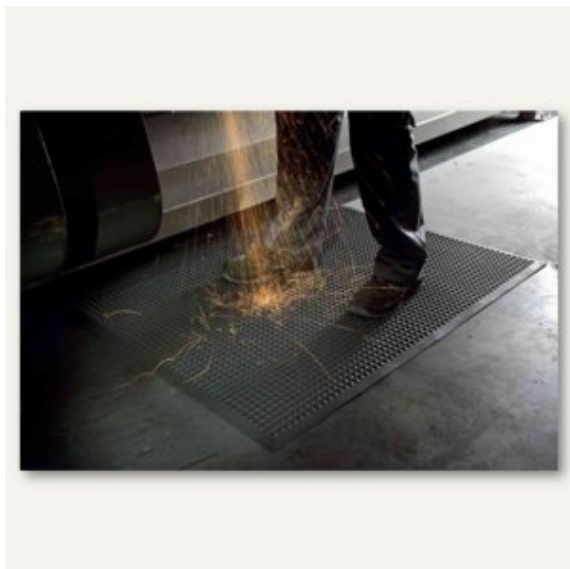

- hochelastische Noppen auf der Oberseite; ideale physiologische Federung
- lärm-dämmend; senkt den Trittschallpegel in den Einsatzbereichen
- gute Isolierung gegen kalte Böden
- schwer entflammbar
- elektrostatische Entladung
- keine Stolperkanten, die Matte ist an allen Seiten abgeschragt
- verschleißfest
- bedingt beständig gegen Öl und die meisten Chemikalien
- temperaturbeständig von - 40 Grad bis + 80 Grad
- lose verlegbar - muss nicht verklebt oder fixiert werden
- ist befahrbar (Sackkarren, Handwagen, Materialwagen usw.)
- einfache Reinigung
- Stärke: 14 mm
- Gewicht: 5,2 kg/qm
- Farbe: schwarz

Maße: 650 x 950 x 14 mm

** Sondergrößen auf Anfrage erhältlich! **

Anwendungsbeispiele:

- an Fließbändern, Werkbänken und Schweißarbeitsplätzen
- an Kommissionier- und Packstationen
- in Lagerbereichen
- an Verkaufstheken und Informationsschaltern

Für wen geeignet:

- Industriebetriebe
- Werkstätten
- Großküchen / Kantinen
- Gastronomie

Sie finden diesen Artikel auch direkt unter:

<https://www.officio.de/waren/anr/60554E>

Zubehör zu diesem Artikel:

[miltex Ableitkabel für Arbeitsplatzmatte Yoga Ergonomie ESD/ESD B1, 12190](#)