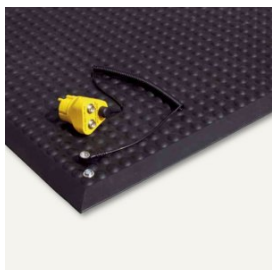

miltex Arbeitsplatzmatte Yoga Ergonomie ESD/B1 - 650 x 950 x 14 mm, Polyurethan, 17061

Artikel-Nr.:	60554E
Marke:	miltex
Hersteller-Nr.:	17061
EAN:	4260061899920

miltex Arbeitsplatzmatte

Arbeitsplatzmatte aus 100 % Polyurethan - für den Innen- & Außenbereich; schwer entflammbar & mit elektrostatischer Entladung!

- hochelastische Noppen auf der Oberseite; ideale physiologische Federung
- lärm-dämmend; senkt den Trittschallpegel in den Einsatzbereichen
- gute Isolierung gegen kalte Böden
- schwer entflammbar
- elektrostatische Entladung
- keine Stolperkanten, die Matte ist an allen Seiten abgeschragt
- verschleißfest
- bedingt beständig gegen Öl und die meisten Chemikalien
- temperaturbeständig von - 40 Grad bis + 80 Grad
- lose verlegbar - muss nicht verklebt oder fixiert werden
- ist befahrbar (Sackkarren, Handwagen, Materialwagen usw.)
- einfache Reinigung
- Stärke: 14 mm
- Gewicht: 5,2 kg/qm
- Farbe: schwarz

Maße: 650 x 950 x 14 mm

** Sondergrößen auf Anfrage erhältlich! **

Anwendungsbeispiele:

- an Fließbändern, Werkbänken und Schweißarbeitsplätzen
- an Kommissionier- und Packstationen
- in Lagerbereichen
- an Verkaufstheken und Informationsschaltern

Für wen geeignet:

- Industriebetriebe
- Werkstätten
- Großküchen / Kantinen
- Gastronomie

Sie finden diesen Artikel auch direkt unter:

<https://www.officio.de/waren/anr/60554E>

Zubehör zu diesem Artikel:

[miltex Ableitkabel für Arbeitsplatzmatte Yoga Ergonomie ESD/ESD B1, 12190](#)