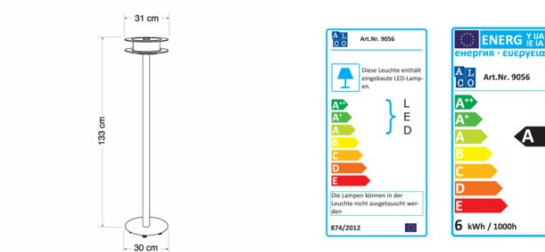

Alco LED-Stehleuchte 9056, mattiertes und klares Glas, chrom, 9056

Artikel-Nr.: 60029E

Hersteller-Nr.: 9056

EAN: 4007735090562

Alco LED-Stehleuchte 9056
 Alco Stehleuchte LED mit mattiertem und klarem Glas - edle Kombination aus Chrom und mattiertem sowie klarem Glas, passend zur Tischleuchte Art.-Nr.

38308E Leuchtmittelart:

- LED
- 12x 0,5 Watt
- 230 V
- Durchmesser Standfuß: 28 cm
- Fußschalter am Netzkabel

Liefereinheit: 1 Stück

	Preise mit MwSt.	ohne MwSt.
	251,04 €	210,95 €

Sie finden diesen Artikel auch direkt unter: