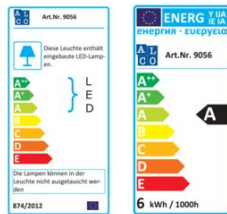

Liefereinheit: 1 Stück

	Preise mit MwSt.	ohne MwSt.
	251,04 €	210,95 €

Sie finden diesen Artikel auch direkt unter:

<http://www.officio.de/waren/anr/60029E>

Zubehör zu diesem Artikel:

LED-Tischleuchte 9045, mattiertes und klares Glas, 43 x 31 x 24 cm, chrom, 9045

Für Lieferungen innerhalb Deutschlands berechnen wir bis zu einem Warenwert von 89,25 € (75,- € netto + MwSt.) einen Frachtkostenanteil von 5,36 € (4,50 € netto + MwSt.).

Ab einem Warenwert von 89,25 € (75,- € netto + MwSt.) erfolgt die Lieferung frei Haus.

Stand: 23.02.2018 07:58