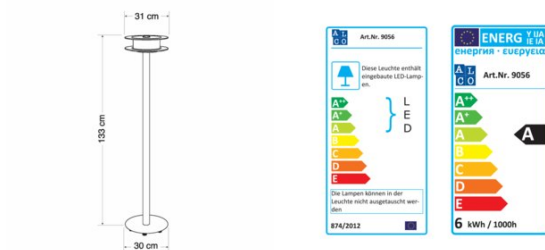

Alco LED-Stehleuchte 9056, mattiertes und klares Glas, chrom, 9056

Artikel-Nr.: 60029E

Hersteller-Nr.: 9056

EAN: 4007735090562

Alco LED-Stehleuchte 9056
 Alco Stehleuchte LED mit mattiertem und klarem Glas - edle Kombination aus Chrom und mattiertem sowie klarem Glas, passend zur Tischleuchte Art.-Nr.

38308E Leuchtmittelart:

- LED
- 12x 0,5 Watt
- 230 V
- Durchmesser Standfuß: 28 cm
- Fußschalter am Netzkabel

Liefereinheit: 1 Stück

	Preise mit MwSt.	ohne MwSt.
	251,04 €	210,95 €

Sie finden diesen Artikel auch direkt unter: