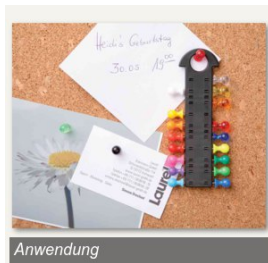

Anwendung

Sie finden diesen Artikel auch direkt unter:

<https://www.officio.de/waren/anr/58828E>

Für Lieferungen innerhalb Deutschlands berechnen wir bis zu einem Warenwert von 89,25 € (75,- € netto + MwSt.) einen Frachtkostenanteil von 5,36 € (4,50 € netto + MwSt.).

Ab einem Warenwert von 89,25 € (75,- € netto + MwSt.) erfolgt die Lieferung frei Haus.

Stand: 17.05.2025 15:51