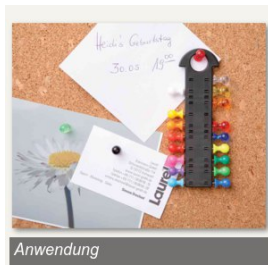

Anwendung

Sie finden diesen Artikel auch direkt unter:

<https://www.officio.de/waren/anr/58827E>

Für Lieferungen innerhalb Deutschlands berechnen wir bis zu einem Warenwert von 89,25 € (75,- € netto + MwSt.) einen Frachtkostenanteil von 5,36 € (4,50 € netto + MwSt.).

Ab einem Warenwert von 89,25 € (75,- € netto + MwSt.) erfolgt die Lieferung frei Haus.

Stand: 17.05.2025 17:07