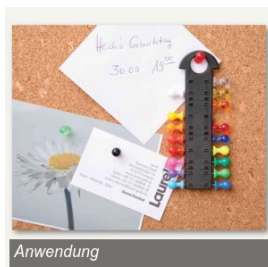

Anwendung

Sie finden diesen Artikel auch direkt unter:

<https://www.officio.de/waren/anr/58826E>

Für Lieferungen innerhalb Deutschlands berechnen wir bis zu einem Warenwert von 89,25 € (75,- € netto + MwSt.) einen Frachtkostenanteil von 5,36 € (4,50 € netto + MwSt.).

Ab einem Warenwert von 89,25 € (75,- € netto + MwSt.) erfolgt die Lieferung frei Haus.

Stand: 17.05.2025 15:42