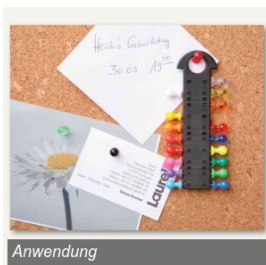

Anwendung

Sie finden diesen Artikel auch direkt unter:

<https://www.officio.de/waren/anr/58825E>

Für Lieferungen innerhalb Deutschlands berechnen wir bis zu einem Warenwert von 89,25 € (75,- € netto + MwSt.) einen Frachtkostenanteil von 5,36 € (4,50 € netto + MwSt.).

Ab einem Warenwert von 89,25 € (75,- € netto + MwSt.) erfolgt die Lieferung frei Haus.

Stand: 17.05.2025 15:31