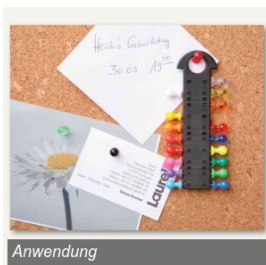

Anwendung

Sie finden diesen Artikel auch direkt unter:

<https://www.officio.de/waren/anr/58823E>

Für Lieferungen innerhalb Deutschlands berechnen wir bis zu einem Warenwert von 89,25 € (75,- € netto + MwSt.) einen Frachtkostenanteil von 5,36 € (4,50 € netto + MwSt.).

Ab einem Warenwert von 89,25 € (75,- € netto + MwSt.) erfolgt die Lieferung frei Haus.

Stand: 17.05.2025 16:09