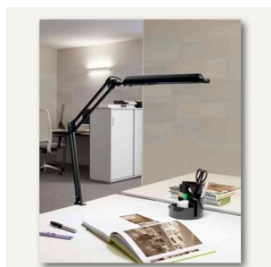

MAUL LED-Tischleuchte MAULatlantic, H 42 cm, mit Klemmfuß, weiß, 8203502

Artikel-Nr.:	55126E
Marke:	MAUL
Hersteller-Nr.:	8203502
Farbe:	weiß
Höhe:	cm
Länge:	cm
Leistung:	Watt
Beleuchtungsstärke:	Lux
Lichtstrom:	Lumen
Farbtemperatur:	Kelvin
Farbwiedergabewert:	Ra
Lebensdauer:	Stunden
Liefereinheit:	Leuchten
EAN:	400239005291

MAUL LED-Tischleuchte

Energieeffizienzklasse "A". Diese Leuchte enthält eingebaute LED-Lampen. Die Lampen können in der Leuchte nicht ausgetauscht werden.

- mit 21 LED
- Farbtemperatur: 6500 Kelvin
- tageslichtweiß
- Lebensdauer der LED über 20.000 Stunden
- Energieeffizienzklasse "A"
- kein Stromverbrauch im ausgeschalteten Zustand
- extrem niedriger Energieverbrauch mit ca. 9 Watt
- gewichteter Energieverbrauch 9 kWh/1000h
- über 2000 Lux Lichtstärke bei 35 cm Abstand
- 400 Lumen
- Armlänge unten 33 cm, oben 34 cm
- Leuchtenkopf, ca. 33 x 7 cm, aus Kunststoff
- Schalter am Leuchtenkopf für bequemes An- und Ausschalten
- Reflektor für optimale Lichtausnutzung
- Kabellänge ca. 1,80 m, Schutzklasse II (Eurostecker)
- Metall-Klemmfuß mit schreibtischschonender Unterlage (Klemmweite bis 5,5 cm)
- Höhe in normaler Arbeitsstellung 42 cm
- Farbe: weiß