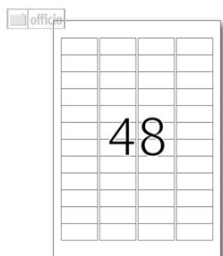

Sie finden diesen Artikel auch direkt unter:

<https://www.officio.de/waren/anr/24335E>

Für Lieferungen innerhalb Deutschlands berechnen wir bis zu einem Warenwert von 89,25 € (75,- € netto + MwSt.) einen Frachtkostenanteil von 5,36 € (4,50 € netto + MwSt.).

Ab einem Warenwert von 89,25 € (75,- € netto + MwSt.) erfolgt die Lieferung frei Haus.